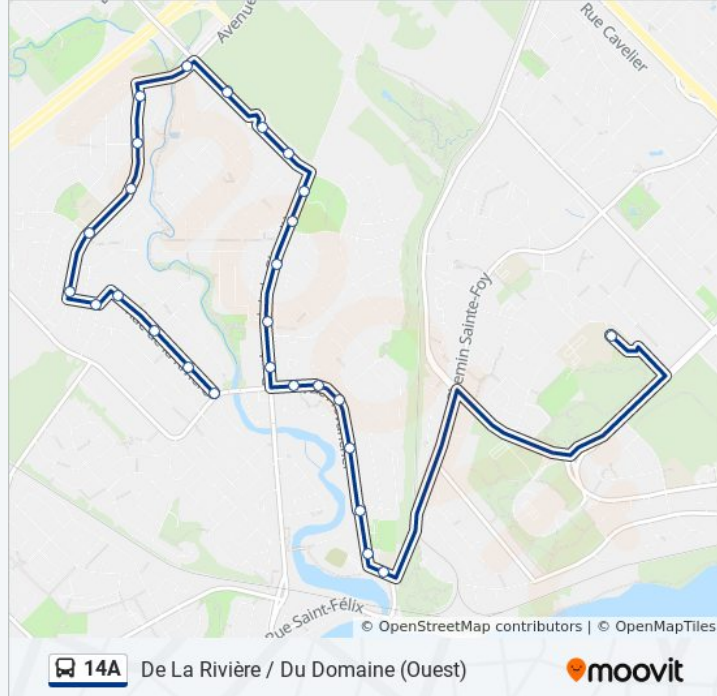

Compagnons/9504

Direction: De La Rivière / Du Domaine (Ouest)

27 arrêts

[VOIR LES HORAIRES DE LA LIGNE](#)

Compagnons/9504

De Cap-Rouge

M.-Hervé

Blanchette

lundi	Pas Opérationnel
mardi	16:20
mercredi	16:20
jeudi	16:20
vendredi	Pas Opérationnel
samedi	Pas Opérationnel
dimanche	Pas Opérationnel

Informations de la ligne 14A de bus

Direction: De La Rivière / Du Domaine (Ouest)

Arrêts: 27

Durée du Trajet: 24 min

Récapitulatif de la ligne:

M.-G.-Lajoie

J.-Juchereau

C.-Albanel

M.-Bourgault

La Rivière/2872

Rivière/2957

F.-Boulet

A.-Martin

Du Domaine/2506

Les horaires et trajets sur une carte de la ligne 14A de bus sont disponibles dans un fichier PDF hors-ligne sur moovitapp.com. Utilisez le [Appli Moovit](#) pour voir les horaires de bus, train ou métro en temps réel, ainsi que les instructions étape par étape pour tous les transports publics à Québec.