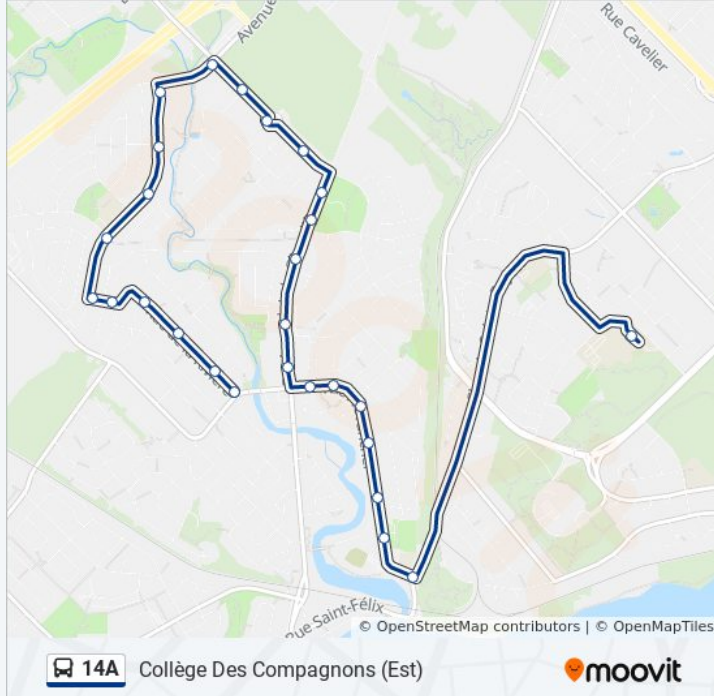

Informations de la ligne 14A de bus**Direction:** Collège Des Compagnons (Est)**Arrêts:** 27**Durée du Trajet:** 19 min**Récapitulatif de la ligne:**

De La Sapinière

Provancher/2099

Blanchette

M.-Hervé

De Cap-Rouge

Compagnons/9504

Direction: De La Rivière / Du Domaine (Ouest)

27 arrêts

[VOIR LES HORAIRES DE LA LIGNE](#)

Compagnons/9504

De Cap-Rouge

M.-Hervé

Blanchette