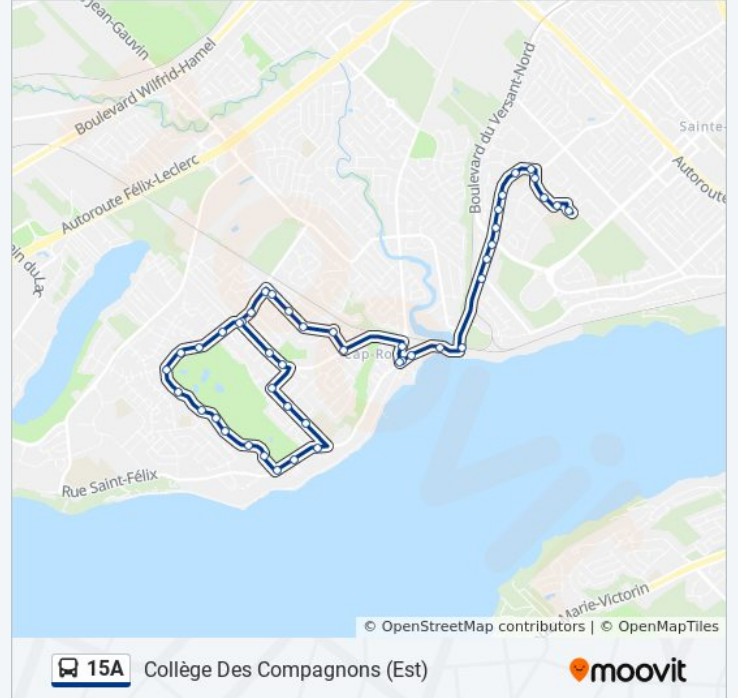

Des Chasseurs

Rébecca

De Fenouillet

De Guinecourt

O.-Voyer

Prom-Soeurs/5319

Gallion-Du-Roy

St-Félix/2043

Chaudière/2493

St-Félix/2507

De F.-Roy

St-Félix/2509

L.-Francoeur

Chavigneau

Q.-Bourg./2440

A.-Rouleau

Laudance

Grandjean/3319

Mccartney/1906

Du Campanile

Grandjean/1908

Compagnons/9504

**Direction: De La Prom.-Des-Soeurs / J.-C.-
Cantin (Ouest)**

37 arrêts

[VOIR LES HORAIRES DE LA LIGNE](#)

Compagnons/9504

Q.-Bourg./1911

Compagnons/2010

Q.-Bourg./2011

Chavigneau

L.-Francoeur

Horaires de la ligne 15A de bus

Horaires de l'itinéraire De La Prom.-Des-Soeurs / J.-
C.-Cantin (Ouest):

lundi	Pas Opérationnel
mardi	16:20
mercredi	16:20
jeudi	16:20
vendredi	Pas Opérationnel
samedi	Pas Opérationnel
dimanche	Pas Opérationnel