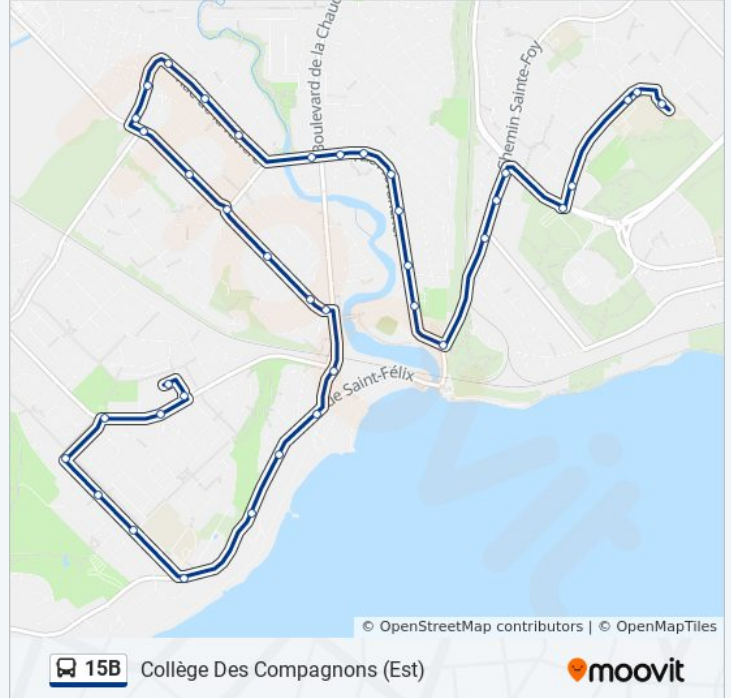

Informations de la ligne 15B de bus

Direction: Collège Des Compagnons (Est)

Arrêts: 37

Durée du Trajet: 22 min

Récapitulatif de la ligne:

Chaudière/5482

Arnois

H.-Bertrand

Compagnons/2109

Pollack

Grandjean/2837

Grandjean/1908

Compagnons/9504

Direction: De La Prom-Des-Soeurs / Escoffier (Ouest)

38 arrêts

[VOIR LES HORAIRES DE LA LIGNE](#)