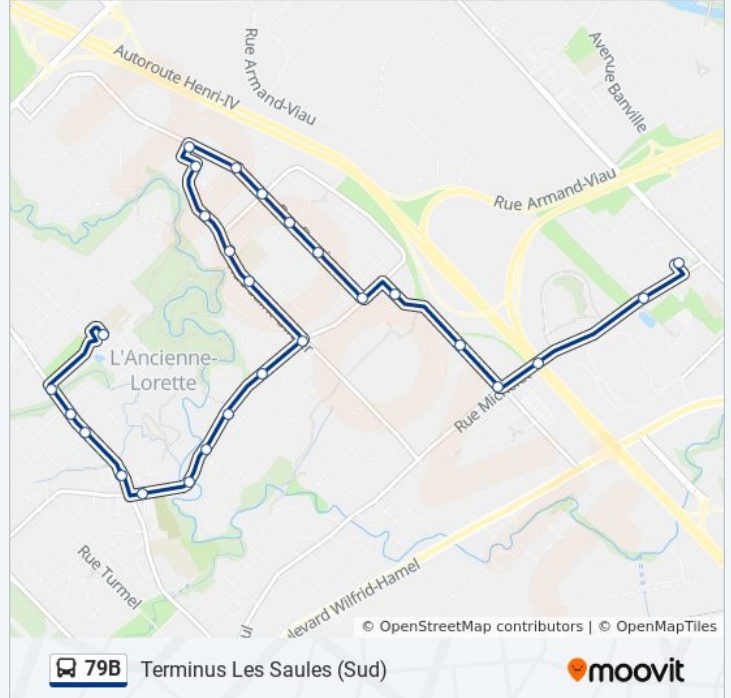

Damiron/3653

La Ritournelle

Ferrant

Choquette

St-J.-Bapt./4666

**Horaires de la ligne 79B de bus**

Horaires de l'itinéraire Terminus Les Saules (Sud):

lundi	Pas Opérationnel
mardi	16:25
mercredi	16:25
jeudi	16:25
vendredi	Pas Opérationnel
samedi	Pas Opérationnel
dimanche	Pas Opérationnel

**Informations de la ligne 79B de bus****Direction:** Terminus Les Saules (Sud)**Arrêts:** 27**Durée du Trajet:** 21 min**Récapitulatif de la ligne:**

De L'Amitié  
Barrès  
Michelet  
Henri-Iv  
Laurin  
T. Les Saules