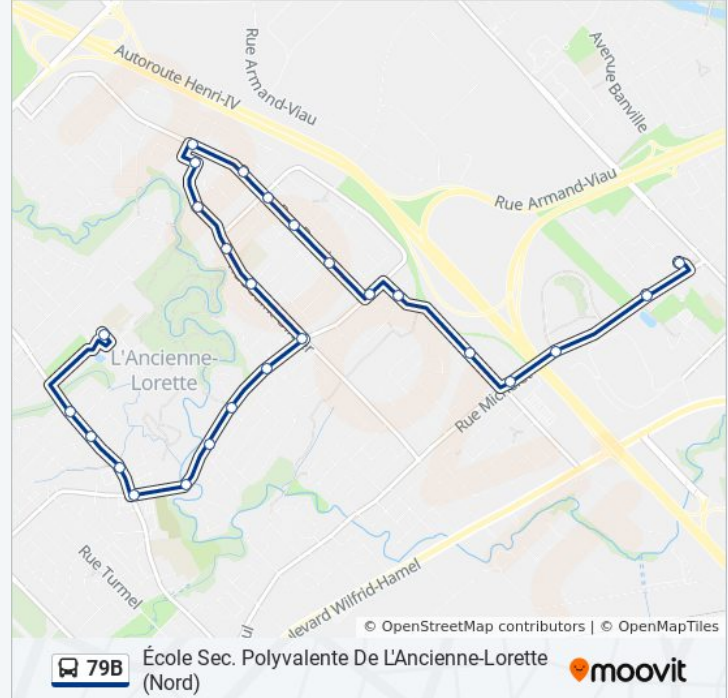

**Informations de la ligne 79B de bus****Direction:** Terminus Les Saules (Sud)**Arrêts:** 27**Durée du Trajet:** 21 min**Récapitulatif de la ligne:**

De L'Amitié  
Barrès  
Michelet  
Henri-Iv  
Laurin  
T. Les Saules

**Direction: École Sec. Polyvalente De L'Ancienne-Lorette (Nord)**

26 arrêts

[VOIR LES HORAIRES DE LA LIGNE](#)

T. Les Saules  
Laurin  
Henri-Iv  
St-J.-Bapt./4368  
Barrès  
De L'Amitié  
Damiron/4371  
Curie  
Ferrant  
La Ritournelle  
Damiron/4639  
Du Giron  
St-Olivier  
Panneton/4986  
Panneton/4140  
Écho  
St-J.-Bapt./4142  
Fabre

**Informations de la ligne 79B de bus**

**Direction:** École Sec. Polyvalente De L'Ancienne-Lorette (Nord)

**Arrêts:** 26

**Durée du Trajet:** 16 min

**Récapitulatif de la ligne:**

Du Bonheur

St-Michel

Du Moulin

Des Érables

Notre-Dame/4381

Chambord

St-Georges

L'Anc.-Lorette

Les horaires et trajets sur une carte de la ligne 79B de bus sont disponibles dans un fichier PDF hors-ligne sur [moovitapp.com](https://moovitapp.com). Utilisez le [Appli Moovit](#) pour voir les horaires de bus, train ou métro en temps réel, ainsi que les instructions étape par étape pour tous les transports publics à Québec.