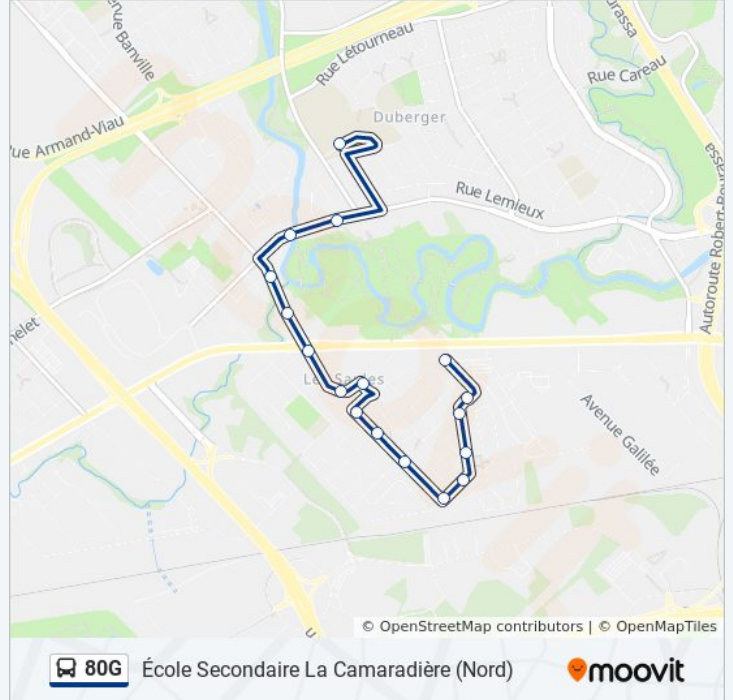

St-Omer

La Camaradière

Horaires de la ligne 80G de bus

Horaires de l'itinéraire École Secondaire La Camaradière (Nord):

lundi	Pas Opérationnel
mardi	08:28
mercredi	08:28
jeudi	08:28
vendredi	Pas Opérationnel
samedi	Pas Opérationnel
dimanche	Pas Opérationnel

Informations de la ligne 80G de bus

Direction: École Secondaire La Camaradière (Nord)

Arrêts: 17

Durée du Trajet: 11 min

Récapitulatif de la ligne:

Les horaires et trajets sur une carte de la ligne 80G de bus sont disponibles dans un fichier PDF hors-ligne sur moovitapp.com. Utilisez le [Appli Moovit](#) pour voir les horaires de bus, train ou métro en temps réel, ainsi que les instructions étape par étape pour tous les transports publics à Québec.