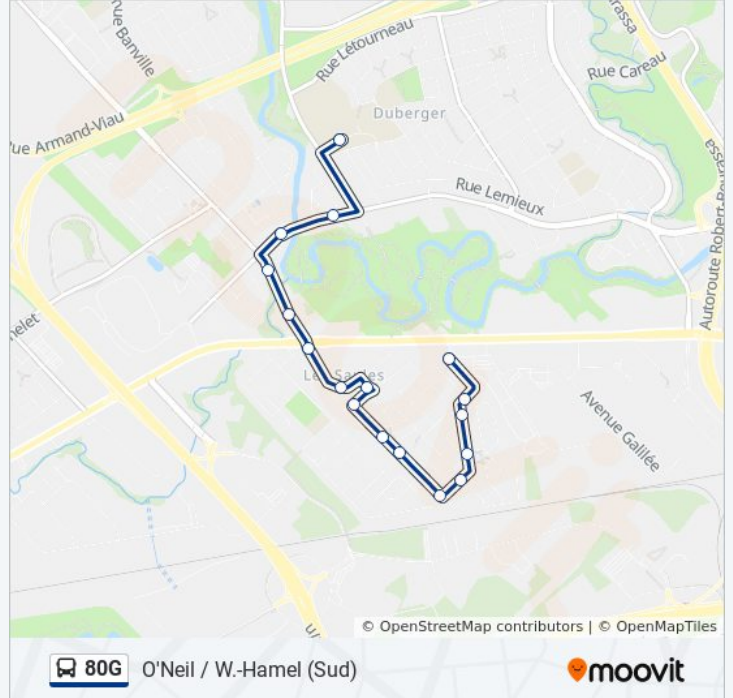

Utilisez l'application Moovit pour trouver la station de la ligne 80G de bus la plus proche et savoir quand la prochaine ligne 80G de bus arrive.

Direction: O'Neil / W.-Hamel (Sud)

17 arrêts

[VOIR LES HORAIRES DE LA LIGNE](#)

La Camaradière

St-Omer

St-Léandre

Masson/4600

B. R-Langlois

W.-Hamel/4602

Masson/4603

J.-Crépeault

Informations de la ligne 80G de bus**Direction:** O'Neil / W.-Hamel (Sud)**Arrêts:** 17**Durée du Trajet:** 13 min**Récapitulatif de la ligne:**

Direction: École Secondaire La Camaradière (Nord)

17 arrêts