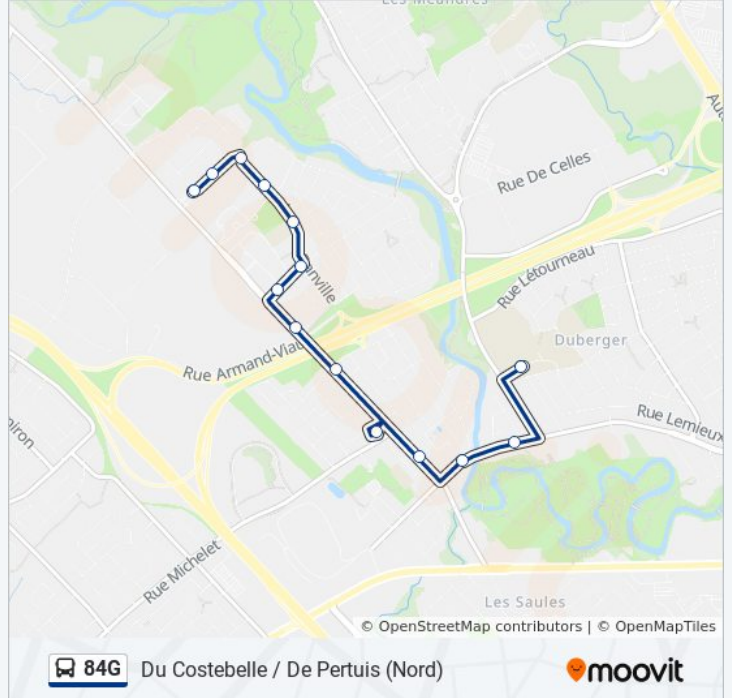

Utilisez l'application Moovit pour trouver la station de la ligne 84G de bus la plus proche et savoir quand la prochaine ligne 84G de bus arrive.

Direction: Du Costebelle / De Pertuis (Nord)

14 arrêts

[VOIR LES HORAIRES DE LA LIGNE](#)

La Camaradière

St-Omer

St-Léandre

Masson/1210

T. Les Saules

Morand/5037

A.-Viau/5063

A.-Baumé

Banville/5065

Banville/5066

Banville/5067

Costebelle/5068

Costebelle/5069

De Pertuis

Horaires de la ligne 84G de bus

Horaires de l'itinéraire Du Costebelle / De Pertuis (Nord):

lundi	Pas Opérationnel
mardi	16:10
mercredi	16:10
jeudi	16:10
vendredi	Pas Opérationnel
samedi	Pas Opérationnel
dimanche	Pas Opérationnel

Informations de la ligne 84G de bus**Direction:** Du Costebelle / De Pertuis (Nord)**Arrêts:** 14**Durée du Trajet:** 14 min**Récapitulatif de la ligne:**