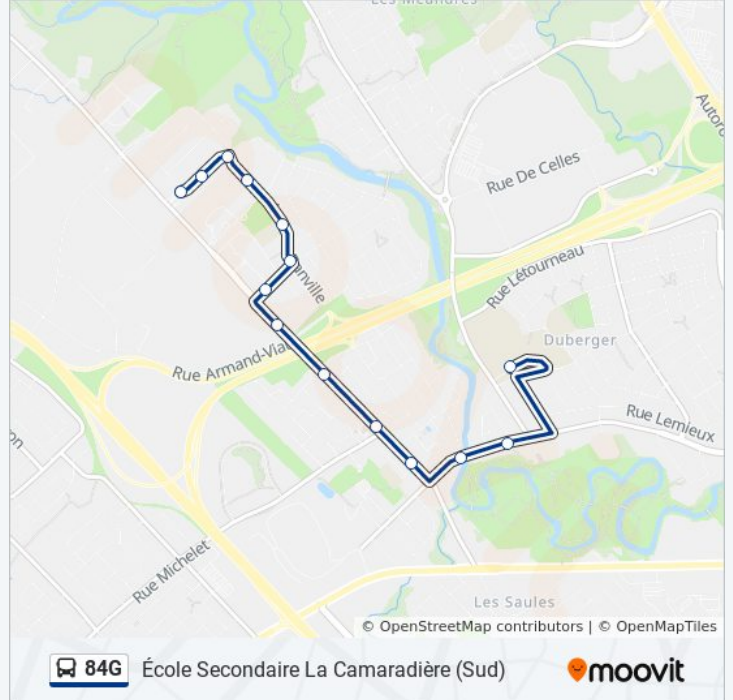

La Camaradière

Horaires de la ligne 84G de bus

Horaires de l'itinéraire École Secondaire La Camaradière (Sud):

lundi	Pas Opérationnel
mardi	08:28
mercredi	08:28
jeudi	08:28
vendredi	Pas Opérationnel
samedi	Pas Opérationnel
dimanche	Pas Opérationnel

Informations de la ligne 84G de bus

Direction: École Secondaire La Camaradière (Sud)

Arrêts: 14

Durée du Trajet: 11 min

Récapitulatif de la ligne:

Les horaires et trajets sur une carte de la ligne 84G de bus sont disponibles dans un fichier PDF hors-ligne sur moovitapp.com. Utilisez le [Appli Moovit](#) pour voir les horaires de bus, train ou métro en temps réel, ainsi que les instructions étape par étape pour tous les transports publics à Québec.