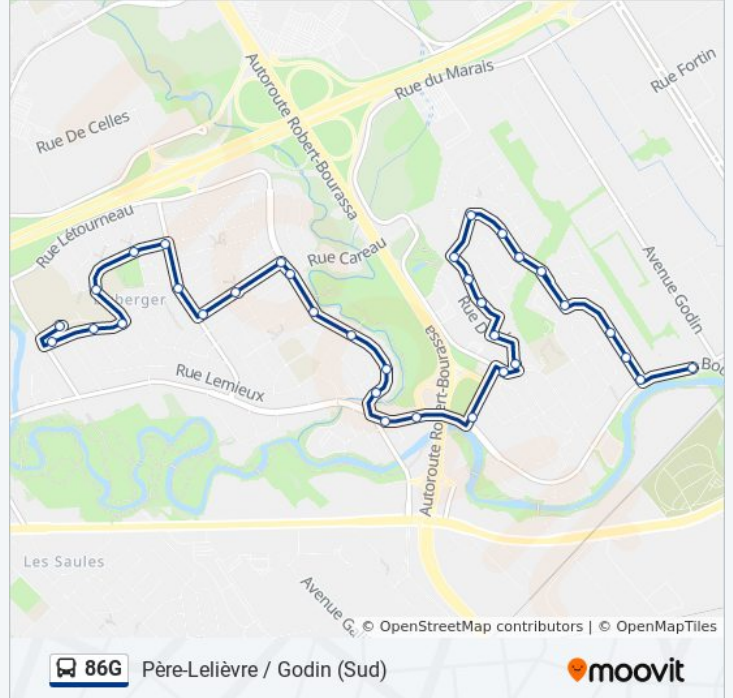

Informations de la ligne 86G de bus**Direction:** Père-Lelièvre / Godin (Sud)**Arrêts:** 34**Durée du Trajet:** 20 min**Récapitulatif de la ligne:**

Riverin

Paquin/5444

Paquin/5445

Paquin/6466

Des Géraniums

De La Renouée

Des Clématites

De La Limoselle

Des Primevères

Des Balsamines

De Port-Louis

P.-Lelièvre/5478

P.-Lelièvre/5165