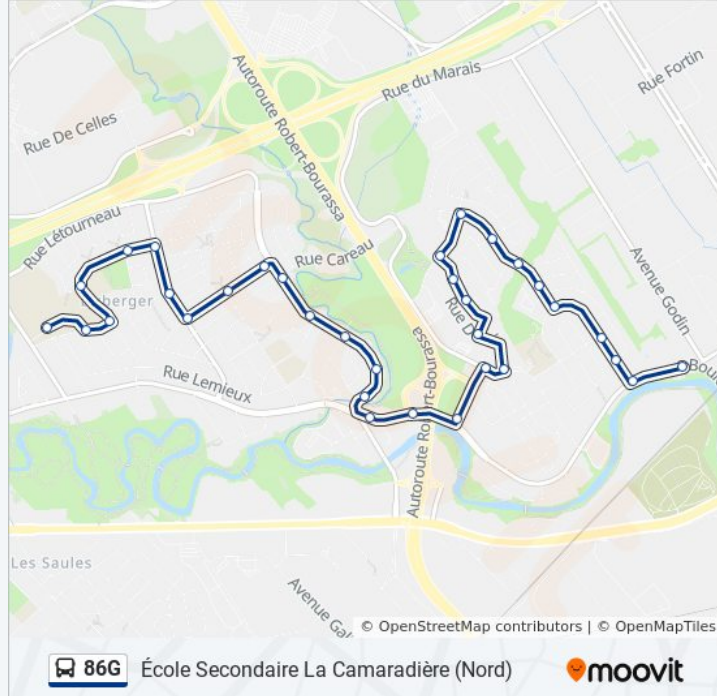

Lahaye

Robitaille

Claisse/5258

Jean

Claisse/5260

Du Danube

La Camaradière

Les horaires et trajets sur une carte de la ligne 86G de bus sont disponibles dans un fichier PDF hors-ligne sur moovitapp.com. Utilisez le [Appli Moovit](#) pour voir les horaires de bus, train ou métro en temps réel, ainsi que les instructions étape par étape pour tous les transports publics à Québec.