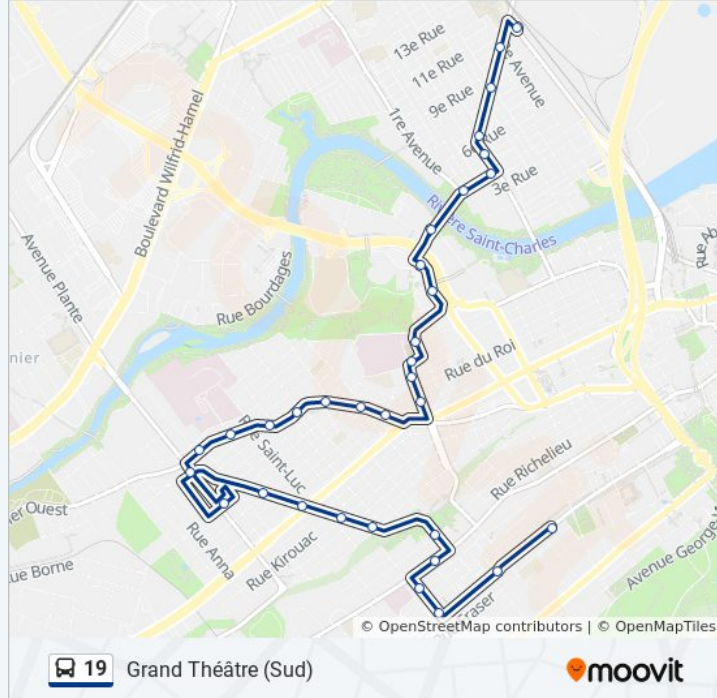

Direction: Grand Théâtre (Sud)

32 arrêts

[VOIR LES HORAIRES DE LA LIGNE](#)

De La Canardière

10e Rue

4e Avenue

3e Avenue/1705

5e Rue

3e Avenue/1336

1re Avenue

Croix-Rouge/1254

Croix-Rouge/3474

Parc Victoria

Du Pr.-Édouard

Langelier

De La Reine

Horaires de la ligne 19 de bus

Horaires de l'itinéraire Grand Théâtre (Sud):

lundi	06:09 - 23:39
mardi	00:16 - 23:46
mercredi	00:16 - 23:46
jeudi	00:16 - 23:46
vendredi	00:16 - 23:39
samedi	00:09 - 23:39
dimanche	00:09 - 23:39

Informations de la ligne 19 de bus**Direction:** Grand Théâtre (Sud)**Arrêts:** 32**Durée du Trajet:** 23 min**Récapitulatif de la ligne:**

St-Bernard
 M.-Incarnation
 Des Oblats/3684
 Charest
 C.-Colomb
 Arago
 Ste-Foy
 Père-Marquette
 R.-Lévesque
 Cartier/1581
 Turnbull