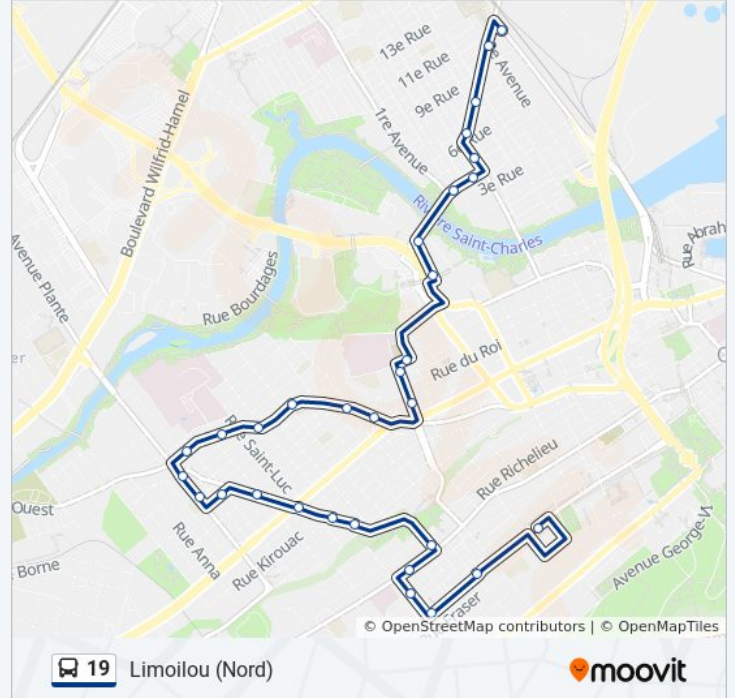

Direction: Grand Théâtre (Sud)

32 arrêts

[VOIR LES HORAIRES DE LA LIGNE](#)

De La Canardière

10e Rue

4e Avenue

3e Avenue/1705

5e Rue

Informations de la ligne 19 de bus

Direction: Limoilou (Nord)

Arrêts: 31

Durée du Trajet: 26 min

Récapitulatif de la ligne:

Laviolette

St-Joseph/1184

De La Reine

St-Anselme

Parc Victoria

La Croix-Rouge

1re Avenue

3e Avenue/1339

5e Rue

3e Avenue/1730

4e Avenue

8e Avenue

Cégep Limoilou

Les horaires et trajets sur une carte de la ligne 19 de bus sont disponibles dans un fichier PDF hors-ligne sur moovitapp.com. Utilisez le [Appli Moovit](#) pour voir les horaires de bus, train ou métro en temps réel, ainsi que les instructions étape par étape pour tous les transports publics à Québec.