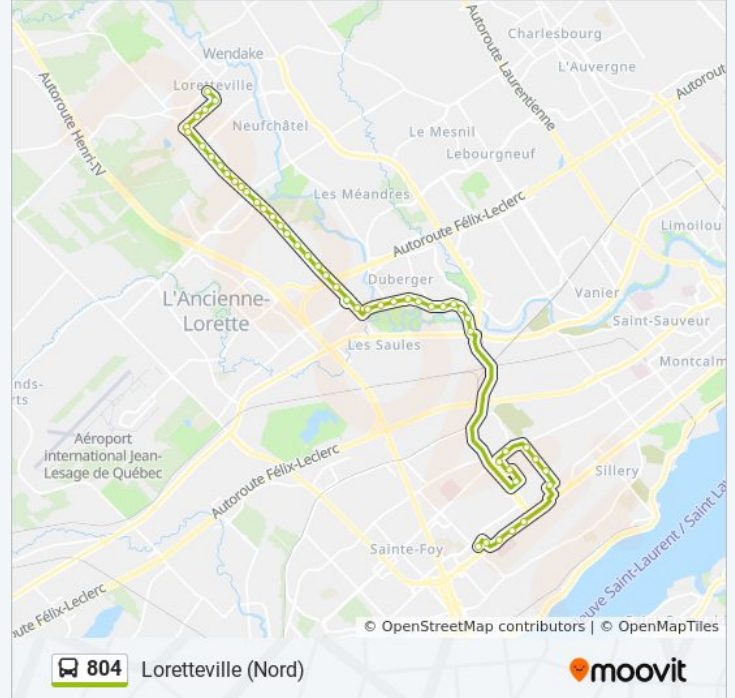

L'Auvergne/5076

Chauveau/3900

Fauvet

Pincourt/5078

Blain

L'Ornière/5080

Miramont

J.-Parent

Gastonguay

L'Ornière/5082

Des Mirabilis

L'Hôpital/3840

W.-Caron/4275

Racine/4148

804 Loretteville (Nord)

Direction: Sainte-Foy Centre (Sud)