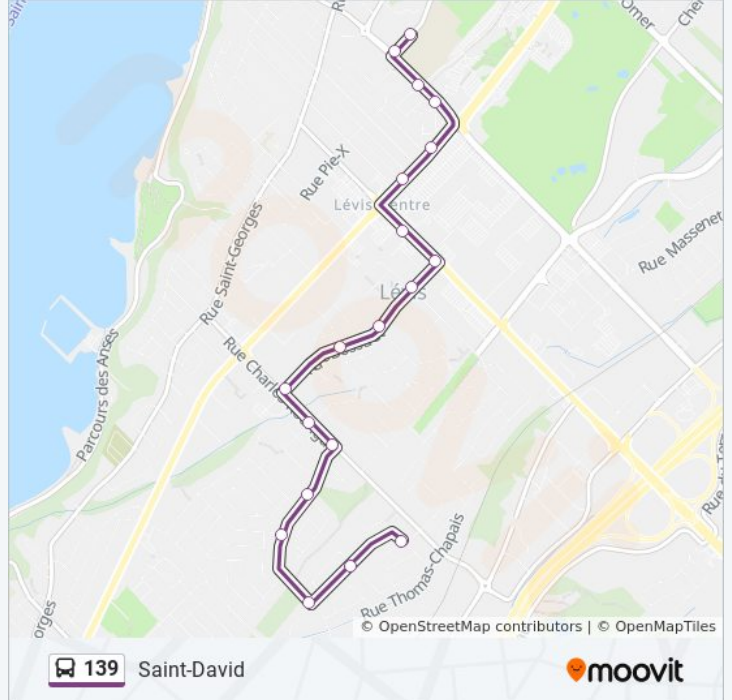

Direction: École Pointe-Lévy

17 arrêts

[VOIR LES HORAIRES DE LA LIGNE](#)

De L'Écho / Du Quotidien

R.-Lasnier / G.-Guèvremont

R.-Lasnier / H.-Fabre

Hector-Fabre / Alain-Grandbois

Hector-Fabre / Pierre-Georges-Roy

H.-Fabre / C.-Rodrigue

C.-Rodrigue / G.-Godin Nord

C.-Rodrigue / Bossuet

Bossuet / Lamartine

Bossuet / Victor-Hugo

Bossuet / Châteaubriand

Du P.-Kennedy / G.-Couture

Station Galeries Chagnon

A.-Desjardins / O.-J.-Morin

A.-Desjardins / Des Commandeurs

École P.-Lévy - V.-Chagnon

Aréna De Lévis

Horaires de la ligne 139 de bus

Horaires de l'itinéraire École Pointe-Lévy:

lundi	Pas Opérationnel
mardi	08:44
mercredi	08:44
jeudi	08:44
vendredi	Pas Opérationnel
samedi	Pas Opérationnel
dimanche	Pas Opérationnel

Informations de la ligne 139 de bus

Direction: École Pointe-Lévy

Arrêts: 17

Durée du Trajet: 13 min

Récapitulatif de la ligne: