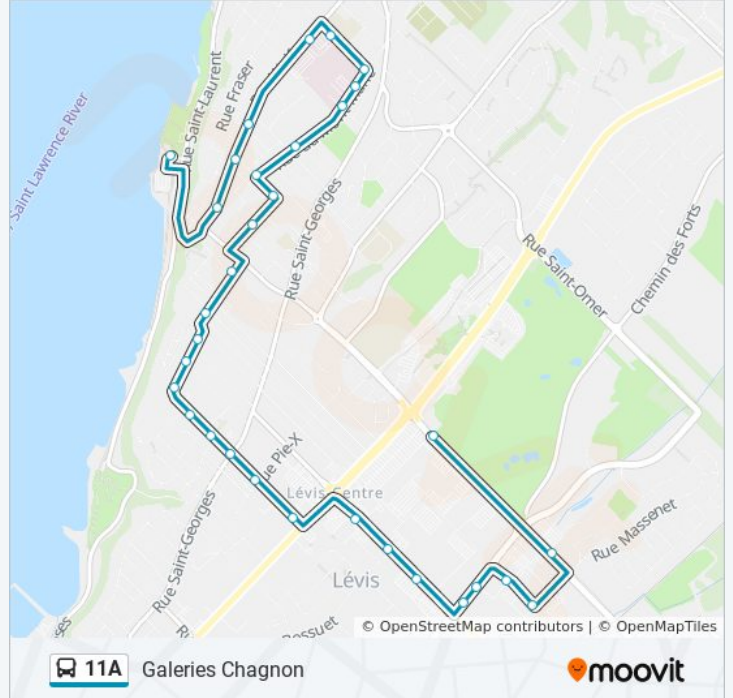

## Direction: Galeries Chagnon

21 arrêts

[VOIR LES HORAIRES DE LA LIGNE](#)

Terminus De La Traverse  
D.-Desjardins / Wolfe  
D.-Desjardins / St-Louis  
St-Louis / St-Onésime  
St-Louis / St-Urbain  
St-Louis / Du C.-Roi  
St-Louis / M.-D'Youville  
St-Édouard / De L'Espérance  
St-Édouard / De La B.-De-Carillon  
St-Édouard / St-Georges  
St-Édouard / Pie-X  
Station St-Édouard  
Du P.-Kennedy / G.-Couture  
Du P.-Kennedy / Bossuet  
Du P.-Kennedy - Arrêt 3060  
É.-Dallaire / Du P.-Kennedy  
Clinique Médicale L.-Métro - É.-Dallaire  
Clinique Médicale L.-Métro - Métivier  
Centre Des Congrès  
Station Uqar - A.-Desjardins  
Galeries Chagnon - A.-Desjardins

## Horaires de la ligne 11A de bus

Horaires de l'itinéraire Galeries Chagnon:

lundi	Pas Opérationnel
mardi	22:56
mercredi	22:56
jeudi	22:56
vendredi	22:56
samedi	22:56
dimanche	Pas Opérationnel

## Informations de la ligne 11A de bus

**Direction:** Galeries Chagnon

**Arrêts:** 21

**Durée du Trajet:** 14 min

**Récapitulatif de la ligne:**

**Direction: Terminus De La Traverse / Uqar / Lauzon / Hôtel-Dieu De Lévis**

95 arrêts

[VOIR LES HORAIRES DE LA LIGNE](#)

- Terminus De La Traverse
- D.-Desjardins / Wolfe
- D.-Desjardins / St-Louis
- St-Louis / St-Onésime
- St-Louis / St-Urbain
- St-Louis / Du C.-Roi
- St-Louis / M.-D'Youville
- St-Édouard / De L'Espérance
- St-Édouard / De La B.-De-Carillon
- St-Édouard / St-Georges
- St-Édouard / Pie-X
- Station St-Édouard
- Du P.-Kennedy / G.-Couture
- Du P.-Kennedy / Bossuet
- Du P.-Kennedy - Arrêt 3060
- É.-Dallaire / Du P.-Kennedy
- Clinique Médicale L.-Métro - É.-Dallaire
- Clinique Médicale L.-Métro - Métivier