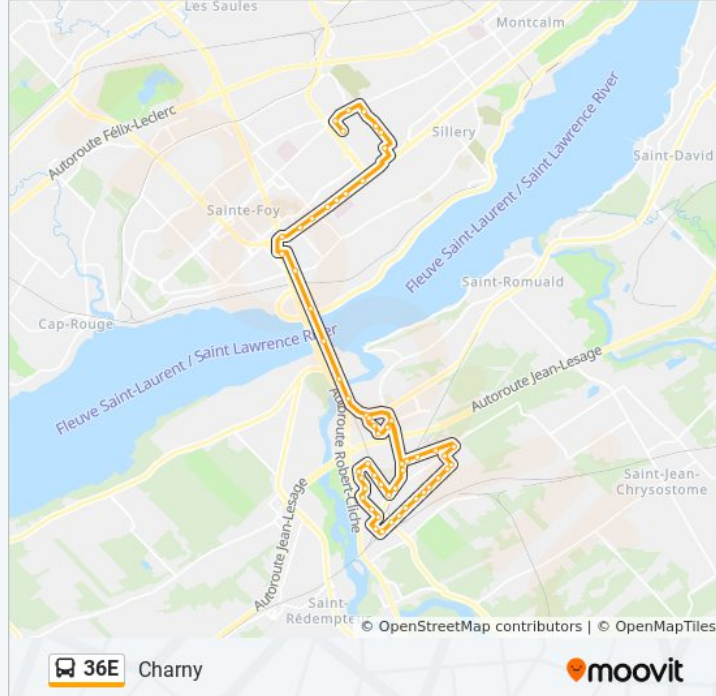

De L'E.-Vive/ Du Confluent

De L'E.-Vive / Des Églises

Des Églises / F.-Demers

École Les Etchemins

Des Églises / Du C.-Hospitalier

De La Concorde / Du Sault

De La Concorde - Arrêt 5506

De La Concorde / Des Promenades

De La Concorde / G.-Couture

**Direction: Sainte-Foy Centre**

48 arrêts

[VOIR LES HORAIRES DE LA LIGNE](#)

De La Concorde / G.-Couture

Du Sault / De La Concorde