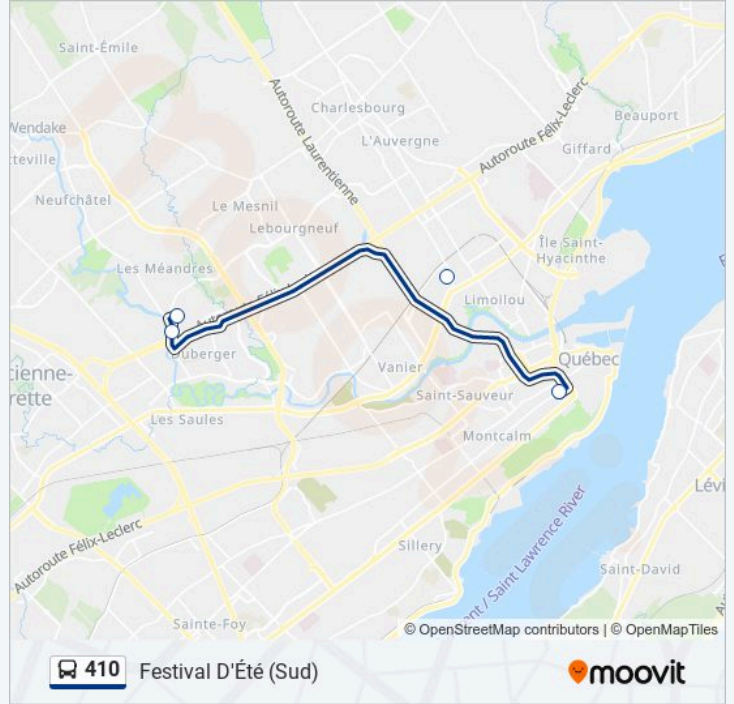

410

Festival D'Été (Sud)

Téléchargez

La ligne 410 de bus Festival D'Été (Sud) a un itinéraire. Pour les jours de la semaine, les heures de service sont:

(1) Festival D'Été (Sud): 18:00

Utilisez l'application Moovit pour trouver la station de la ligne 410 de bus la plus proche et savoir quand la prochaine ligne 410 de bus arrive.

Direction: Festival D'Été (Sud)

2 arrêts

[VOIR LES HORAIRES DE LA LIGNE](#)

Hydro-Québec

Centre Vidéotron

Horaires de la ligne 410 de bus

Horaires de l'itinéraire Festival D'Été (Sud):

lundi	Pas Opérationnel
mardi	Pas Opérationnel
mercredi	Pas Opérationnel
jeudi	18:00
vendredi	Pas Opérationnel
samedi	Pas Opérationnel
dimanche	Pas Opérationnel

Informations de la ligne 410 de bus

Direction: Festival D'Été (Sud)

Arrêts: 2

Durée du Trajet: 20 min

Récapitulatif de la ligne:

Les horaires et trajets sur une carte de la ligne 410 de bus sont disponibles dans un fichier PDF hors-ligne sur moovitapp.com. Utilisez le Appli Moovit pour voir les horaires de bus, train ou métro en temps réel, ainsi que les instructions étape par étape pour tous les transports publics à Québec.