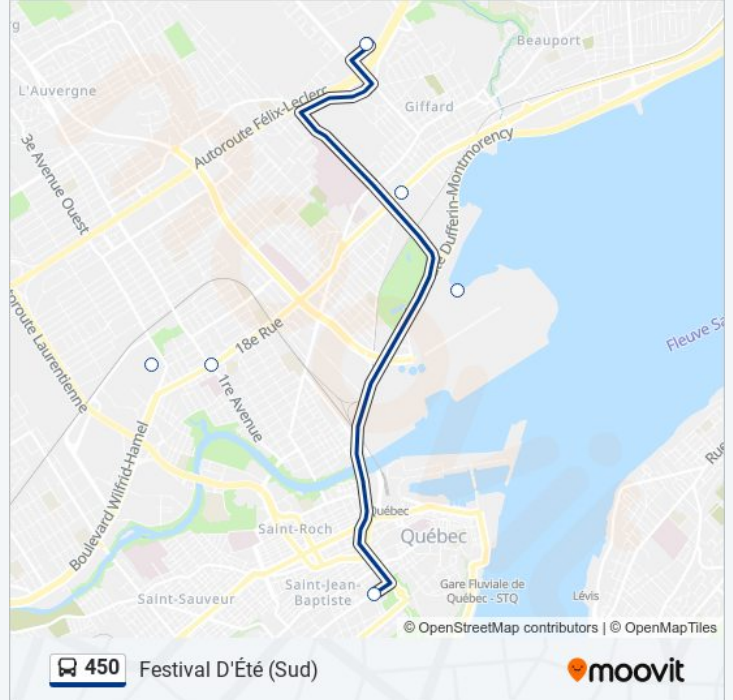

Les horaires et trajets sur une carte de la ligne 450 de bus sont disponibles dans un fichier PDF hors-ligne sur moovitapp.com. Utilisez le [Appli Moovit](#) pour voir les horaires de bus, train ou métro en temps réel, ainsi que les instructions étape par étape pour tous les transports publics à Québec.

[À propos de Moovit](#) • [Solutions MaaS](#) • [Pays disponibles](#) • [Communauté Moovit](#)

© 2024 Moovit - Tous droits réservés

Consultez les horaires d'arrivée en direct