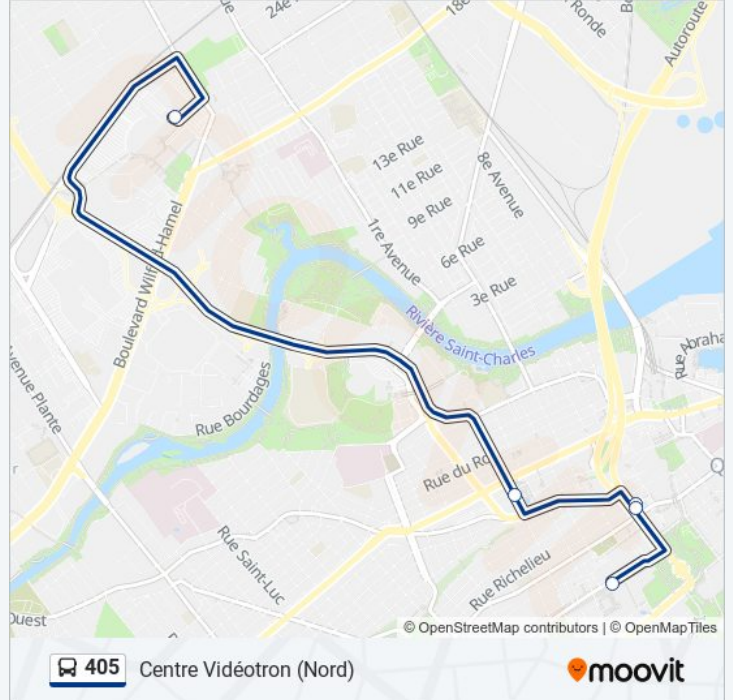

 405

Centre Vidéotron (Nord)

Téléchargez

La ligne 405 de bus Centre Vidéotron (Nord) a un itinéraire. Pour les jours de la semaine, les heures de service sont:

(1) Centre Vidéotron (Nord): 18:55

Utilisez l'application Moovit pour trouver la station de la ligne 405 de bus la plus proche et savoir quand la prochaine ligne 405 de bus arrive.

Direction: Centre Vidéotron (Nord)

4 arrêts

[VOIR LES HORAIRES DE LA LIGNE](#)

C. Parlementaire

D'Youville

Univ. Du Québec

Centre Vidéotron

Horaires de la ligne 405 de bus

Horaires de l'itinéraire Centre Vidéotron (Nord):

lundi	18:55
mardi	Pas Opérationnel
mercredi	Pas Opérationnel
jeudi	Pas Opérationnel
vendredi	Pas Opérationnel
samedi	17:55
dimanche	Pas Opérationnel

Informations de la ligne 405 de bus**Direction:** Centre Vidéotron (Nord)**Arrêts:** 4**Durée du Trajet:** 20 min**Récapitulatif de la ligne:**