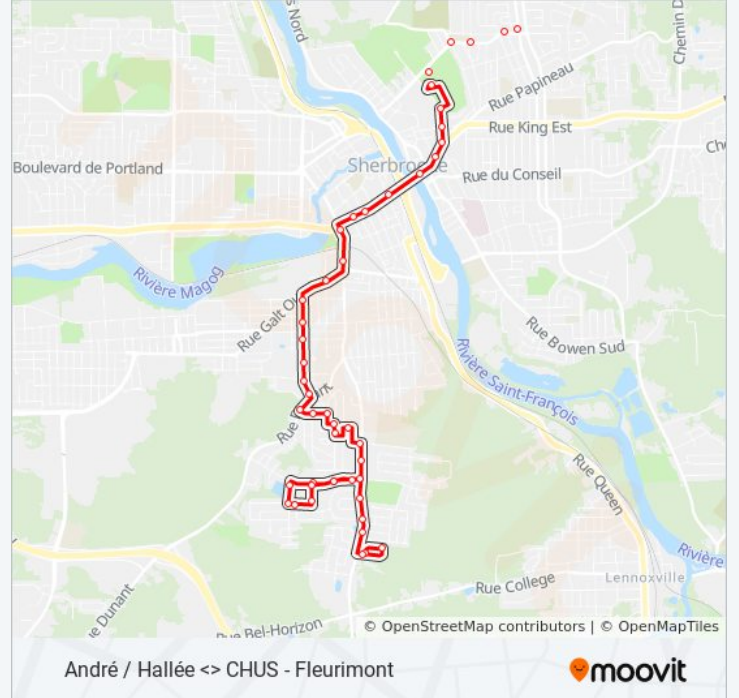

Station Du Cégep

Édifice Expo-Sherbrooke

Du Cégep / Mont-Plaisant

Complexe Saint-Vincent-De-Paul

Kennedy Sud / King Est

Saint-François Nord / King Est

King / Wellington

King Ouest / Peel

Place De La Cité

King Ouest / Belvédère Sud

Belvédère Sud (Le Centre Sherbrooke)

Galt Ouest / De Courcelette

Galt Ouest / De Kingston

De Kingston / Mcmanamy

De Kingston / Westmount

De Kingston / De L'Ancienne-Carrière

De Kingston / Jogues

De Kingston / Dunant

Arsenault / Dunant

Arsenault / Dubreuil

Arsenault / De Courville

Mario / Des Boisés

Des Boisés / Des Buissons

Sara / Des Grands-Monts

Sara / Belvédère Sud

Belvédère Sud (No.1855)

Belvédère Sud / Thibault

Thibault (No.810)

École Jean-Xxiii

André / Thibault

André / De L'Habitat

De L'Habitat / Ludger

Gauthier / De L'Habitat