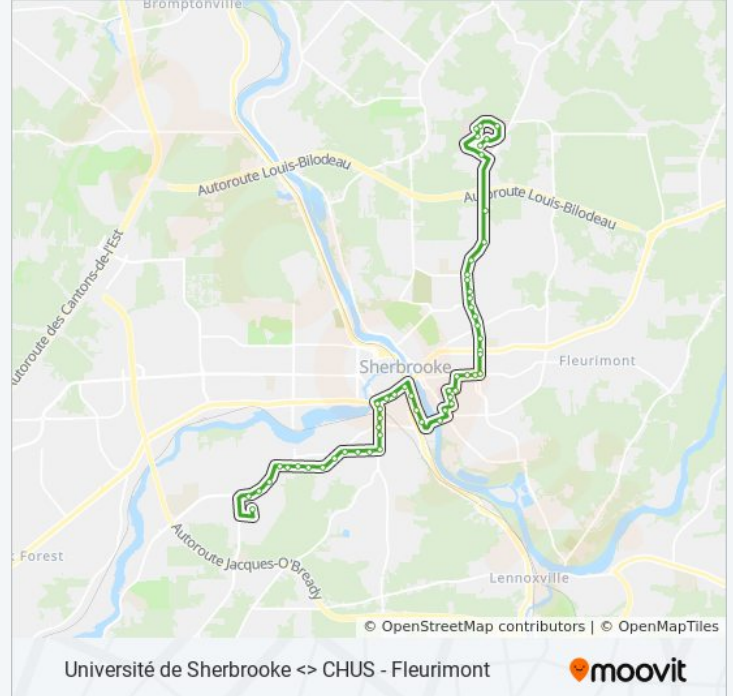

Informations de la ligne 8 de bus**Direction:** Chus (Urgence)**Arrêts:** 56**Durée du Trajet:** 44 min**Récapitulatif de la ligne:**

King Ouest / Brooks

King / Wellington

Des Grandes-Fourches (No.150)

Des Grandes-Fourches Sud / Aberdeen

Du Conseil / 10e Av. Sud

Du Conseil / 12e Av. Sud

Du Conseil / 13e Av. Sud

13e Av. Sud (No.16)

King Est / 13e Av. Sud

De La Sainte-Famille / 13e Av. Nord

13e Av. Nord / Papineau

13e Av. Nord / Langevin

12e Av. Nord / A-610

James-Quintin / 12e Av. Nord

Chus Fleurimont (Entrée Principale)

Chus Fleurimont (Centre De Recherche)

Chus Fleurimont (Résidences)

Chus Fleurimont (Bio-Med)

Chus Fleurimont (Porte 35)

Chus Fleurimont

Direction: Université De Sherbrooke

56 arrêts

[VOIR LES HORAIRES DE LA LIGNE](#)

Chus Fleurimont (Entrée Principale)

Chus Fleurimont (Centre De Recherche)

Chus Fleurimont (Résidences)

Chus Fleurimont (Bio-Med)