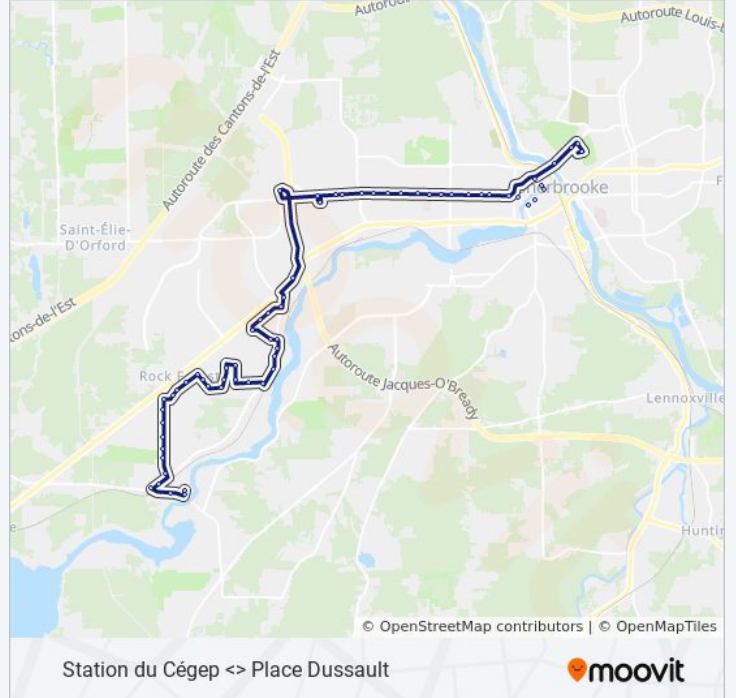

### Informations de la ligne 17 de bus

**Direction:** Place Dussault

**Arrêts:** 60

**Durée du Trajet:** 27 min

**Récapitulatif de la ligne:**

Boul. De Portland / Meilleur  
Boul. De Portland / Lauzon  
Boul. De Portland / Wilson  
Boul. De Portland / Boul. Lionel-Groulx  
Saaq  
Boul. De Portland (No.3025)  
Carrefour De L'Estrie  
Boul. De Portland / Mccrea  
Boul. Industriel / Boul. De Portland  
King / Sauv   
Bertrand-Fabi / Comtois  
De Varennes / Bertrand-Fabi  
De Varennes / Vauquelin  
De Varennes / De La Vaur al  
De Varennes / Roberge  
Roberge / De Vichy  
Roberge / Bertrand-Fabi  
Bertrand-Fabi / Boul. Des V t rants  
Coombs / Bertrand-Fabi  
Bertrand-Fabi / Charny  
De Charlemagne / Bertrand-Fabi  
De Charlemagne / Charny  
De Cabano / De Ch teaufort  
Cabano / Charlevoix  
Viau / Fortier  
Viau / George-V  
Gibraltar / Viau  
Gibraltar / Goncourt  
Gibraltar / Gabriel  
De Gasp  / De Gibraltar  
De Gasp  / Du Haut-Bois Sud  
Centre R cr atif Rock Forest  
De Gasp  / Herv 