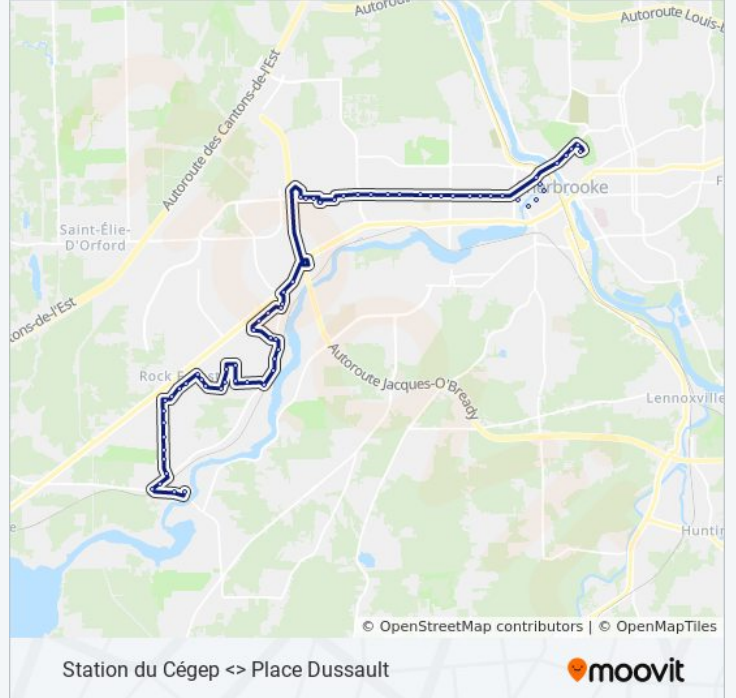

(Virtuel) Jean-Paul-Perrault / Boul. De Portland  
Ouest

Boul. De Portland / Northrop-Frye

Boul. De Portland (No 3050)

Carrefour De L'Estrie

Carrefour De L'Estrie (Caisse Desjardins)

Saaq

Boul. De Portland / Boul. Lionel-Groulx

Boul. De Portland / Wilson

Boul. De Portland / Lauzon

Boul. De Portland / Meilleur

Boul. De Portland / Farwell

École Mitchell-Montcalm - Pavillon Montcalm

Boul. De Portland / Wood

Boul. Jacques-Cartier Nord / Boul. De Portland

Cégep Salle Alfred-Des Rochers

Terrill / Du Cégep

Plateau Sylvie-Daigle

Station Du Cégep

Les horaires et trajets sur une carte de la ligne 17 de bus sont disponibles dans un fichier PDF hors-ligne sur [moovitapp.com](https://moovitapp.com). Utilisez le [Appli Moovit](#) pour voir les horaires de bus, train ou métro en temps réel, ainsi que les instructions étape par étape pour tous les transports publics à Sherbrooke.