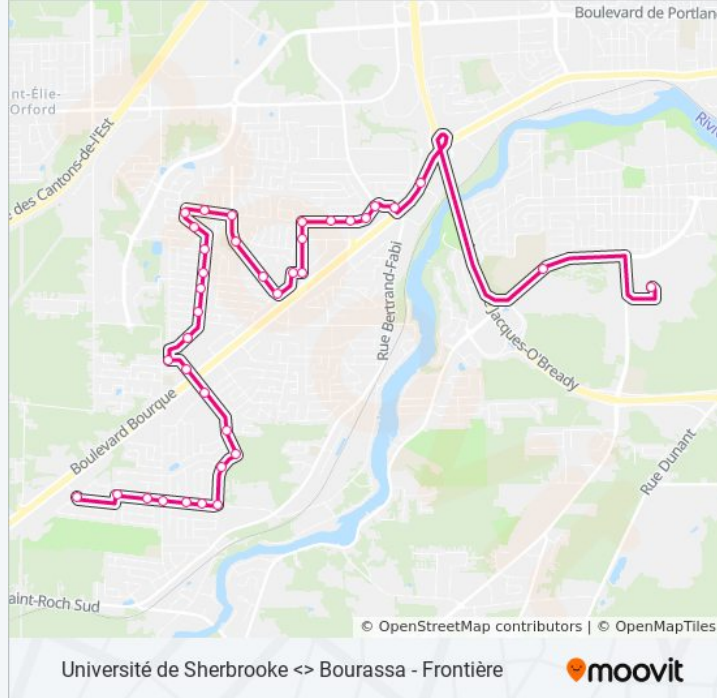

Informations de la ligne 18 de bus**Direction:** Frontière / Bourassa**Arrêts:** 37**Durée du Trajet:** 28 min**Récapitulatif de la ligne:**

Magloire / Manseau

Magloire / Melville

Magloire / De La Pépinière

Magloire (No.4859)

Poisson / Magloire

Du Haut-Bois / Boulevard Bourque

De Gaspé / Du Haut-Bois Sud

Du Haut-Bois Sud / Henri

Hériot / Du Haut-Bois Sud

Hériott / Hélène-Boullé

Henri-Bourassa / Hériot

Henri-Bourassa (No.831)

Henri-Bourassa / Harvard

Du Président-Kennedy / Henri-Bourassa

Henri-Bourassa / Faribault

Henri-Bourassa / Faillon

Henri-Bourassa / De La Frontière

Direction: Université De Sherbrooke

42 arrêts

[VOIR LES HORAIRES DE LA LIGNE](#)

Henri-Bourassa / De La Frontière

Henri-Bourassa / Faillon

Du Président-Kennedy / Henri-Bourassa

Henri-Bourassa / Harvard

Henri-Bourassa / Hériot

Hériott / Hélène-Boullé