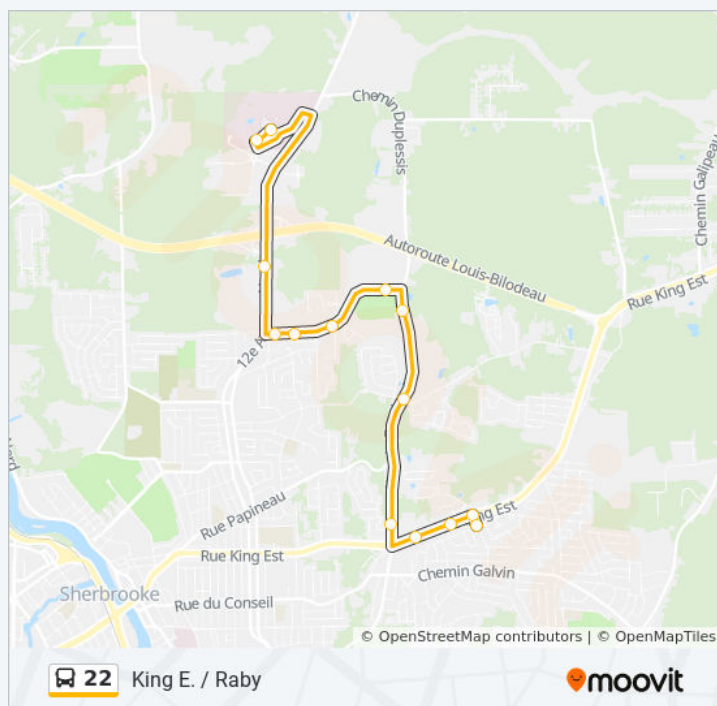

[VOIR LES HORAIRES DE LA LIGNE](#)

Parc Desranleau

Galvin / Des Palmiers

Horaires de la ligne 22 de bus

Horaires de l'itinéraire Place Fleurimont:

lundi	18:25
mardi	18:25
mercredi	18:25

Galvin / Raby
Parc Gilles-Charland
Allard / Galvin
Allard / Des Rubis
Allard / Normand
Normand / Marceau
Normand / Jetté
Raby / Normand
King Est (No.2140)
King Est / Evans
King Est / Galt Est
Place Fleurimont

jeudi	18:25
vendredi	18:25
samedi	Pas Opérationnel
dimanche	Pas Opérationnel

Informations de la ligne 22 de bus

Direction: Place Fleurimont

Arrêts: 14

Durée du Trajet: 9 min

Récapitulatif de la ligne:

Les horaires et trajets sur une carte de la ligne 22 de bus sont disponibles dans un fichier PDF hors-ligne sur moovitapp.com. Utilisez le [Appli Moovit](#) pour voir les horaires de bus, train ou métro en temps réel, ainsi que les instructions étape par étape pour tous les transports publics à Sherbrooke.