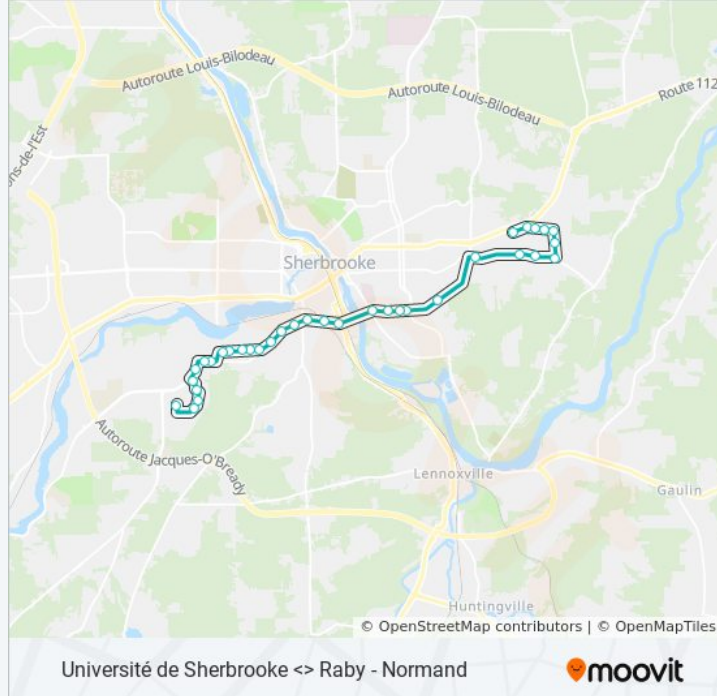

## Direction: Université De Sherbrooke

34 arrêts

[VOIR LES HORAIRES DE LA LIGNE](#)

Raby / Normand  
Normand / Jetté  
Normand / Marceau  
Place Normand  
Normand / Allard  
Allard / Des Rubis  
Allard / Galvin  
Parc Gilles-Charland  
Galvin / Raby  
Parc Desranleau  
Galt Est / Longpré  
Galt Est / Boul. Lavigerie  
Galt Est / Des Ormeaux  
Galt Est / 7e Av. Sud  
École De La Montée - Pavillon Saint-François  
Viaduc / Galt Ouest  
Galt Ouest / Alexandre  
Galt Ouest (Le Centre Sherbrooke)  
Galt Ouest / De Courcelette  
Galt Ouest / De Kingston

## Informations de la ligne 13 de bus

**Direction:** Université De Sherbrooke

**Arrêts:** 34

**Durée du Trajet:** 31 min

**Récapitulatif de la ligne:**

Galt Ouest / Champlain

Denault / Galt Ouest

Denault / Edward-Rose

Denault / De Dieppe

Claire-Jolicoeur / Denault

Boul. Jacques-Cartier Sud / Denault

Galt Ouest / Saint-Denis

Galt Ouest / Saint-Raymond

Boul. De L'Université / Laterrière

Boul. De L'Université / Du Montagnais

Université De Sherbrooke (Sciences)

Université De Sherbrooke (Musique)

Université De Sherbrooke (Génie)

Université De Sherbrooke

Les horaires et trajets sur une carte de la ligne 13 de bus sont disponibles dans un fichier PDF hors-ligne sur [moovitapp.com](https://moovitapp.com). Utilisez le [Appli Moovit](#) pour voir les horaires de bus, train ou métro en temps réel, ainsi que les instructions étape par étape pour tous les transports publics à Sherbrooke.