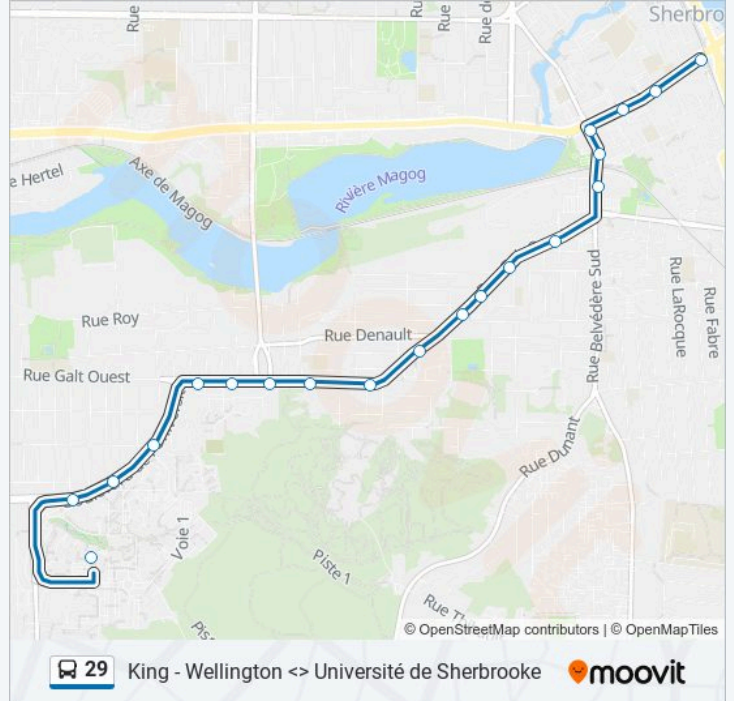

La ligne 29 de bus (King - Wellington <> Université de Sherbrooke) a 2 itinéraires. Pour les jours de la semaine, les heures de service sont:

(1) King / Wellington: 00:35 - 02:35(2) Université De Sherbrooke: 00:15 - 02:45

Utilisez l'application Moovit pour trouver la station de la ligne 29 de bus la plus proche et savoir quand la prochaine ligne 29 de bus arrive.

**Direction: King / Wellington**

20 arrêts

[VOIR LES HORAIRES DE LA LIGNE](#)

**Informations de la ligne 29 de bus****Direction:** King / Wellington**Arrêts:** 20**Durée du Trajet:** 10 min**Récapitulatif de la ligne:**

## Direction: Université De Sherbrooke

24 arrêts

[VOIR LES HORAIRES DE LA LIGNE](#)

King / Wellington

Des Grandes-Fourches (No.150)

Des Grandes-Fourches Sud / Aberdeen

Des Grandes-Fourches Sud / Galt Est

Viaduc / Galt Ouest