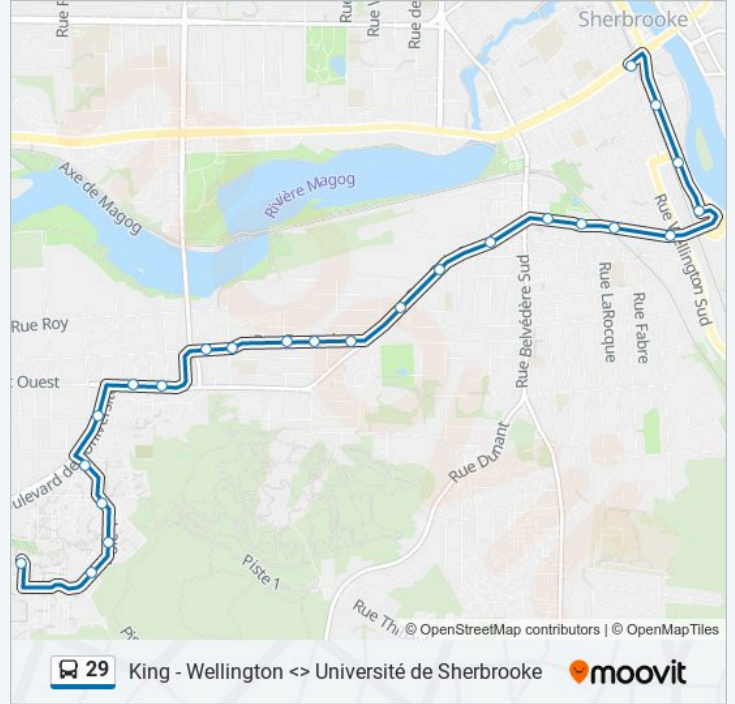

Boul. De L'Université / Laterrière

Boul. De L'Université / Du Montagnais

Université De Sherbrooke (Sciences)

Université De Sherbrooke (Musique)

Université De Sherbrooke (Génie)

Université De Sherbrooke

Les horaires et trajets sur une carte de la ligne 29 de bus sont disponibles dans un fichier PDF hors-ligne sur moovitapp.com. Utilisez le Appli Moovit pour voir les horaires de bus, train ou métro en temps réel, ainsi que les instructions étape par étape pour tous les transports publics à Sherbrooke.

© 2024 Moovit - Tous droits réservés