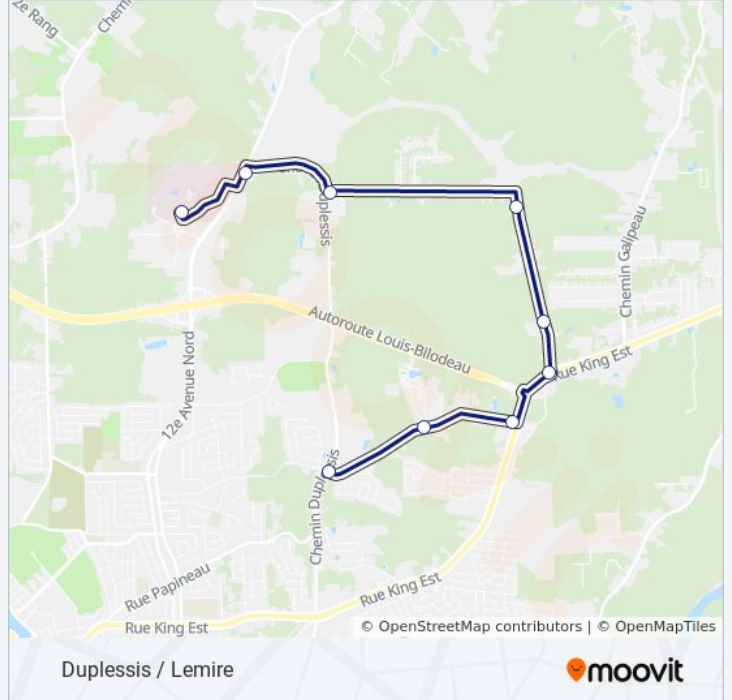

Informations de la ligne 21 de bus

Direction: Duplessis / Lemire

Arrêts: 10

Durée du Trajet: 16 min

Récapitulatif de la ligne:

Direction: Goddard Et Duplessis

3 arrêts

[VOIR LES HORAIRES DE LA LIGNE](#)