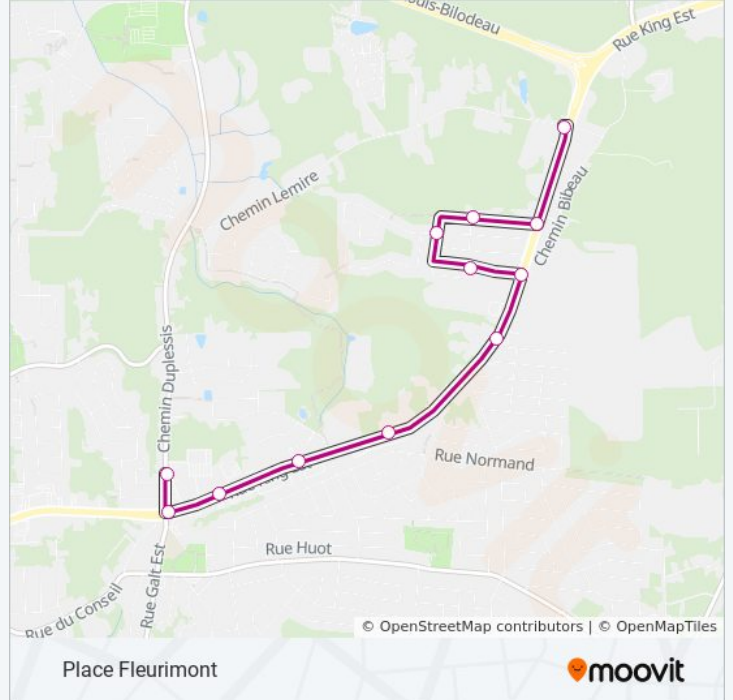

Informations de la ligne 23 de bus

Direction: King E. / Lemire

Arrêts: 9

Durée du Trajet: 6 min

Récapitulatif de la ligne:

Direction: Place Fleurimont

12 arrêts

[VOIR LES HORAIRES DE LA LIGNE](#)

King Est (No.2140)

King Est / Evans

King Est / Galt Est

Place Fleurimont

Horaires de la ligne 23 de bus

Horaires de l'itinéraire Place Fleurimont:

lundi	06:21 - 18:32
mardi	06:21 - 18:32
mercredi	06:21 - 18:32
jeudi	06:21 - 18:32
vendredi	06:21 - 18:32
samedi	Pas Opérationnel
dimanche	Pas Opérationnel

Informations de la ligne 23 de bus

Direction: Place Fleurimont

Arrêts: 12

Durée du Trajet: 11 min

Récapitulatif de la ligne:

Les horaires et trajets sur une carte de la ligne 23 de bus sont disponibles dans un fichier PDF hors-ligne sur moovitapp.com. Utilisez le [Appli Moovit](#) pour voir les horaires de bus, train ou métro en temps réel, ainsi que les instructions étape par étape pour tous les transports publics à Sherbrooke.