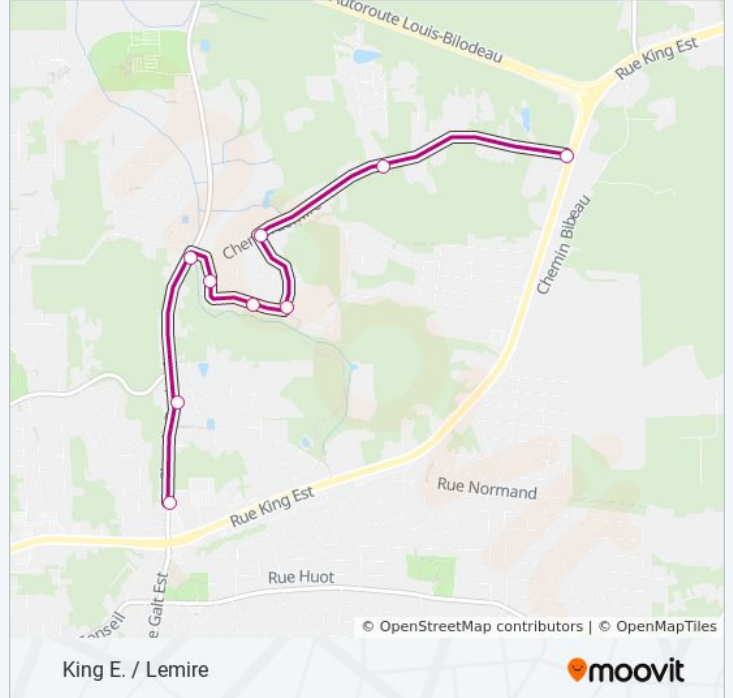

Utilisez l'application Moovit pour trouver la station de la ligne 23 de bus la plus proche et savoir quand la prochaine ligne 23 de bus arrive.

Direction: King E. / Lemire

9 arrêts

[VOIR LES HORAIRES DE LA LIGNE](#)

Ch. Lemire / King Est

Horaires de la ligne 23 de bus

Horaires de l'itinéraire King E. / Lemire:

lundi	06:15 - 18:26
mardi	06:15 - 18:26
mercredi	06:15 - 18:26
jeudi	06:15 - 18:26
vendredi	06:15 - 18:26
samedi	Pas Opérationnel
dimanche	Pas Opérationnel

Informations de la ligne 23 de bus

Direction: King E. / Lemire

Arrêts: 9

Durée du Trajet: 6 min

Récapitulatif de la ligne:

Direction: Place Fleurimont

12 arrêts

[VOIR LES HORAIRES DE LA LIGNE](#)

King Est (No.2140)

King Est / Evans

King Est / Galt Est

Place Fleurimont

Horaires de la ligne 23 de bus

Horaires de l'itinéraire Place Fleurimont:

lundi	06:21 - 18:32
mardi	06:21 - 18:32
mercredi	06:21 - 18:32
jeudi	06:21 - 18:32
vendredi	06:21 - 18:32
samedi	Pas Opérationnel
dimanche	Pas Opérationnel