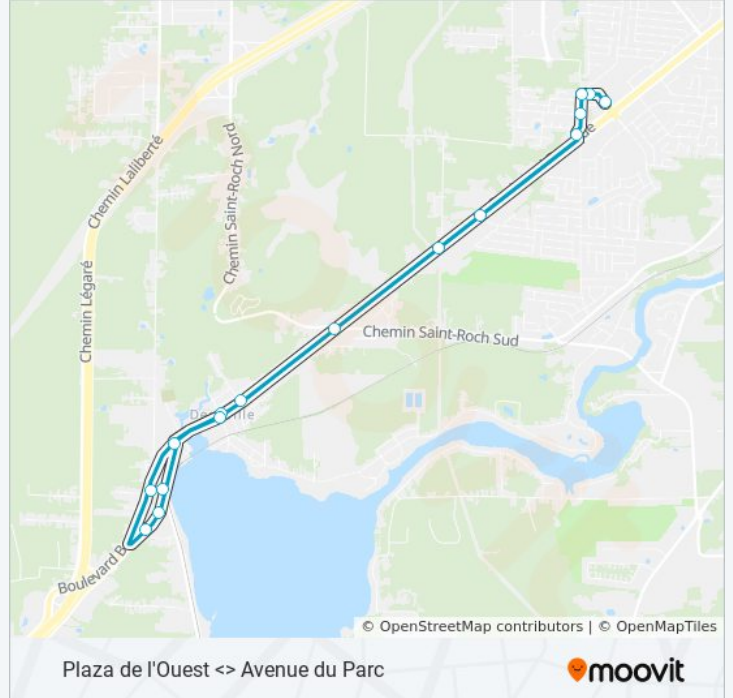

52

Plaza de l'Ouest <> Avenue du Parc

Voir En Format Web

La ligne 52 de bus (Plaza de l'Ouest <> Avenue du Parc) a 2 itinéraires. Pour les jours de la semaine, les heures de service sont:

(1) Bourque / Av. Du Parc: 06:01 - 18:17(2) Plaza De L'Ouest: 06:11 - 18:28

Utilisez l'application Moovit pour trouver la station de la ligne 52 de bus la plus proche et savoir quand la prochaine ligne 52 de bus arrive.

Direction: Bourque / Av. Du Parc

16 arrêts

[VOIR LES HORAIRES DE LA LIGNE](#)

Horaires de la ligne 52 de bus

Horaires de l'Itinéraire Bourque / Av. Du Parc:

lundi	06:01 - 18:17
mardi	06:01 - 18:17
mercredi	06:01 - 18:17
jeudi	06:01 - 18:17
vendredi	06:01 - 18:17
samedi	Pas Opérationnel
dimanche	Pas Opérationnel

Informations de la ligne 52 de bus

Direction: Bourque / Av. Du Parc

Arrêts: 16

Durée du Trajet: 11 min

Récapitulatif de la ligne:

Direction: Plaza De L'Ouest

15 arrêts

[VOIR LES HORAIRES DE LA LIGNE](#)