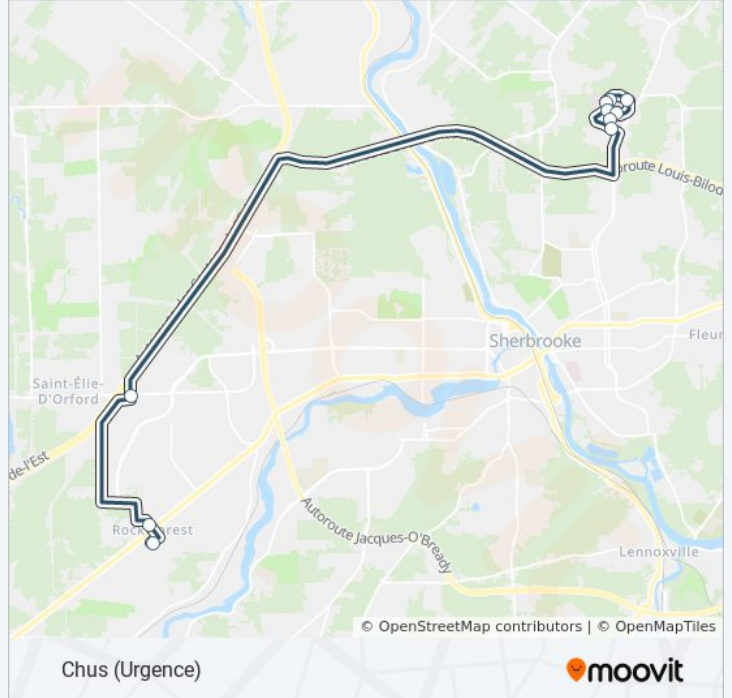

Direction: Stat. Gaspé

10 arrêts

[VOIR LES HORAIRES DE LA LIGNE](#)

- Chus Fleurimont (Entrée Principale)
- Chus Fleurimont (Centre De Recherche)
- Chus Fleurimont (Résidences)
- Chus Fleurimont (Bio-Med)
- Chus Fleurimont (Porte 35)
- Chus Fleurimont
- Chus Fleurimont / 12e Avenue Nord
- Godin/Boul. Industriel
- Du Haut-Bois / Boulevard Bourque
- Centre Récréatif Rock Forest

Horaires de la ligne 401 de bus

Horaires de l'itinéraire Stat. Gaspé:

lundi	15:16 - 17:16
mardi	15:16 - 17:16
mercredi	15:16 - 17:16
jeudi	15:16 - 17:16
vendredi	15:16 - 17:16
samedi	Pas Opérationnel
dimanche	Pas Opérationnel

Informations de la ligne 401 de bus

Direction: Stat. Gaspé

Arrêts: 10

Durée du Trajet: 25 min

Récapitulatif de la ligne: