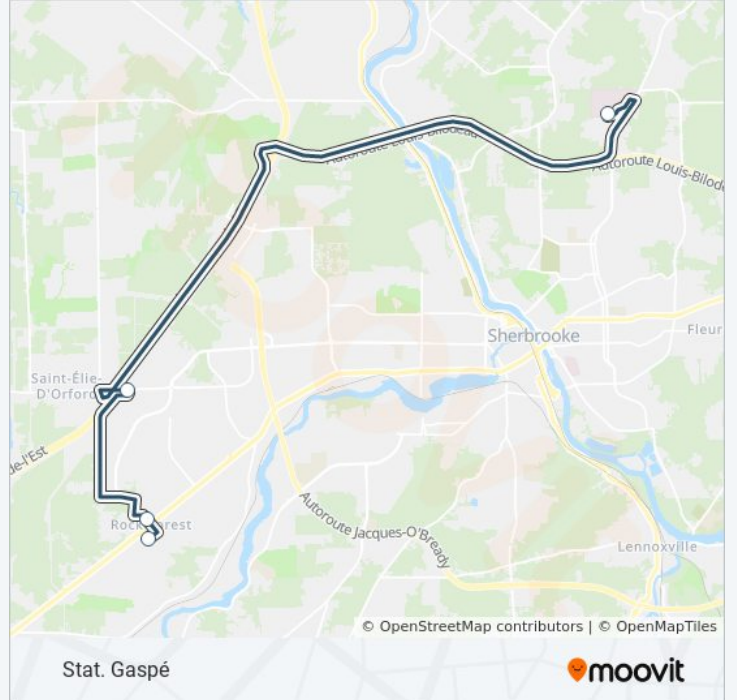

Utilisez l'application Moovit pour trouver la station de la ligne 401 de bus la plus proche et savoir quand la prochaine ligne 401 de bus arrive.

Direction: Chus (Urgence)

10 arrêts

[VOIR LES HORAIRES DE LA LIGNE](#)

- Chus Fleurimont (Entrée Principale)
- Chus Fleurimont (Centre De Recherche)
- Chus Fleurimont (Résidences)
- Chus Fleurimont (Bio-Med)
- Chus Fleurimont (Porte 35)
- Chus Fleurimont
- Chus Fleurimont / 12e Avenue Nord
- Godin/Boul. Industriel
- Du Haut-Bois / Boulevard Bourque
- Centre Récréatif Rock Forest

Horaires de la ligne 401 de bus

Horaires de l'itinéraire Stat. Gaspé:

lundi	15:16 - 17:16
mardi	15:16 - 17:16
mercredi	15:16 - 17:16
jeudi	15:16 - 17:16
vendredi	15:16 - 17:16
samedi	Pas Opérationnel
dimanche	Pas Opérationnel

Informations de la ligne 401 de bus

Direction: Stat. Gaspé

Arrêts: 10

Durée du Trajet: 25 min

Récapitulatif de la ligne:

Les horaires et trajets sur une carte de la ligne 401 de bus sont disponibles dans un fichier PDF hors-ligne sur moovitapp.com. Utilisez le [Appli Moovit](#) pour voir les horaires de bus, train ou métro en temps réel, ainsi que les instructions étape par étape pour tous les transports publics à Sherbrooke.