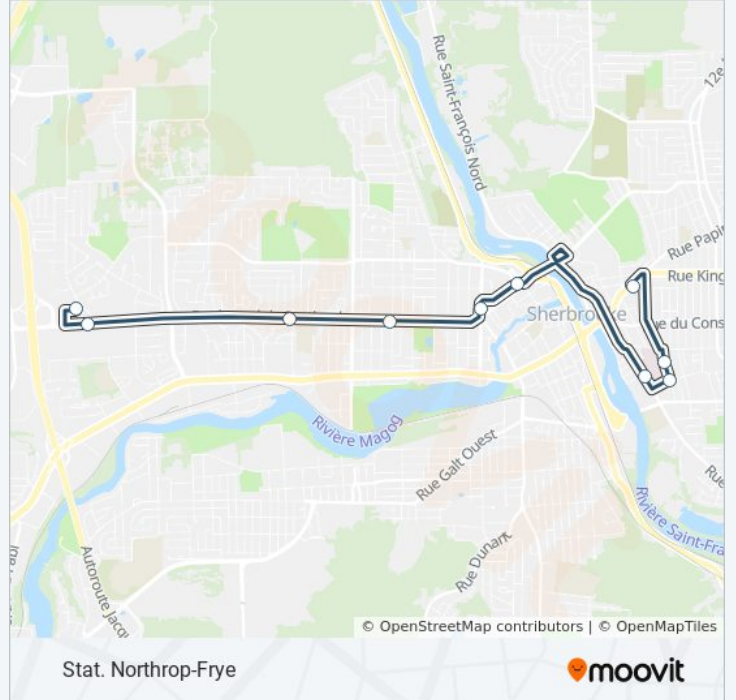

### Informations de la ligne 449 de bus

**Direction:** King E. / Du Cégep

**Arrêts:** 7

**Durée du Trajet:** 13 min

**Récapitulatif de la ligne:**

**Direction: Stat. Northrop-Frye**

10 arrêts

[VOIR LES HORAIRES DE LA LIGNE](#)

Complexe Saint-Vincent-De-Paul

Murray (Chus - Hôtel-Dieu)

Murray / Woodward

Bowen Sud (Chus - Hôtel-Dieu)

Parc James-S.-Mitchell

École Mitchell-Montcalm - Pavillon Mitchell

Csss-lugs Pavillon Argyll

Boul. De Portland / Farwell

Boul. De Portland / Mccrea

Stationnement Incitatif Northrop Frye

**Horaires de la ligne 449 de bus**

Horaires de l'itinéraire Stat. Northrop-Frye:

lundi	15:10 - 17:15
mardi	15:10 - 17:15
mercredi	15:10 - 17:15
jeudi	15:10 - 17:15
vendredi	15:10 - 17:15
samedi	Pas Opérationnel
dimanche	Pas Opérationnel

**Informations de la ligne 449 de bus**

**Direction:** Stat. Northrop-Frye

**Arrêts:** 10

**Durée du Trajet:** 18 min

**Récapitulatif de la ligne:**

Les horaires et trajets sur une carte de la ligne 449 de bus sont disponibles dans un fichier PDF hors-ligne sur [moovitapp.com](https://moovitapp.com). Utilisez le [Appli Moovit](#) pour voir les horaires de bus, train ou métro en temps réel, ainsi que les instructions étape par étape pour tous les transports publics à Sherbrooke.