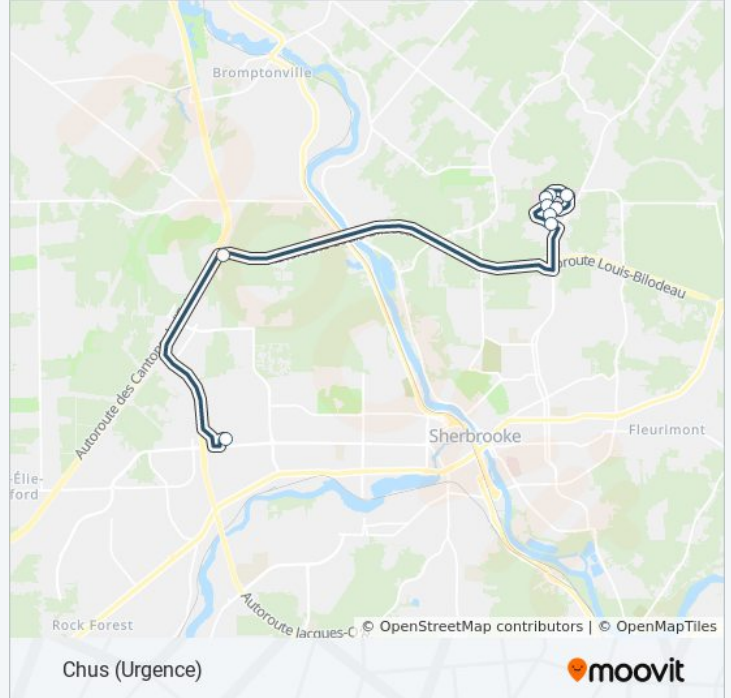

Utilisez l'application Moovit pour trouver la station de la ligne 454 de bus la plus proche et savoir quand la prochaine ligne 454 de bus arrive.

Direction: Chus (Urgence)

9 arrêts

[VOIR LES HORAIRES DE LA LIGNE](#)

Stationnement Incitatif Northrop Frye

(Virtuel) Autoroutes 10 / 610

James-Quintin / 12e Av. Nord

Chus Fleurimont (Entrée Principale)

Chus Fleurimont (Centre De Recherche)

Chus Fleurimont (Résidences)

Chus Fleurimont (Bio-Med)

Informations de la ligne 454 de bus**Direction:** Chus (Urgence)**Arrêts:** 9**Durée du Trajet:** 17 min**Récapitulatif de la ligne:**

Direction: Stat. Northrop-Frye

9 arrêts

[VOIR LES HORAIRES DE LA LIGNE](#)

- Chus Fleurimont (Entrée Principale)
- Chus Fleurimont (Centre De Recherche)
- Chus Fleurimont (Résidences)
- Chus Fleurimont (Bio-Med)
- Chus Fleurimont (Porte 35)
- Chus Fleurimont
- Chus Fleurimont / 12e Avenue Nord
- (Virtuel) Autoroutes 10 / 410
- Stationnement Incitatif Northrop Frye