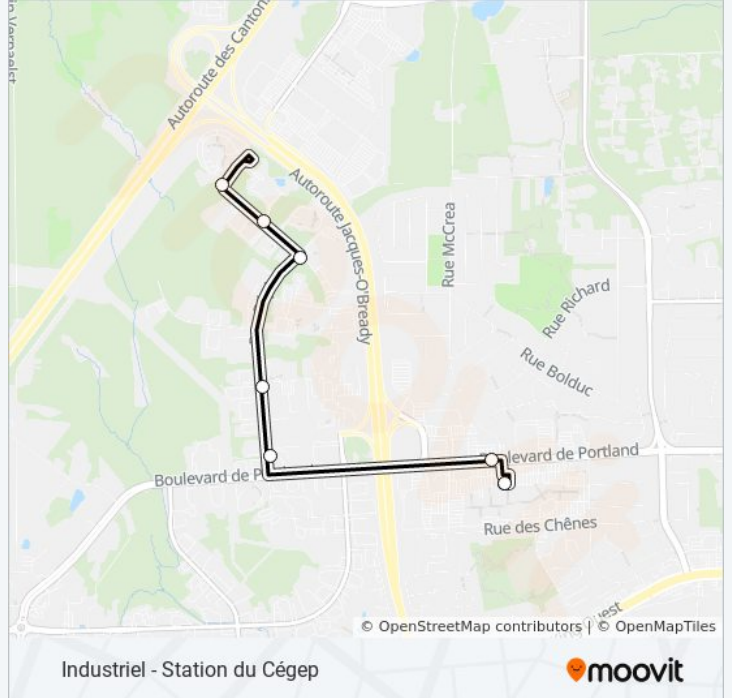

 903

Industriel - Station du Cégep

[Voir En Format Web](#)

La ligne 903 de bus (Industriel - Station du Cégep) a 2 itinéraires. Pour les jours de la semaine, les heures de service sont:

(1) Industriel / Letellier: 23:51(2) Station Du Cégep: 00:10 - 22:51

Utilisez l'application Moovit pour trouver la station de la ligne 903 de bus la plus proche et savoir quand la prochaine ligne 903 de bus arrive.

Direction: Industriel / Letellier

7 arrêts

[VOIR LES HORAIRES DE LA LIGNE](#)

Direction: Station Du Cégep

49 arrêts

[VOIR LES HORAIRES DE LA LIGNE](#)

- Carrefour De L'Estrie
- Boul. De Portland / Mccrea
- Boul. De Portland / Pépin
- Pépin / Garlock
- Pépin / Boul. Industriel
- Boul. Industriel (No.2880)
- Letellier (No.4025)
- Boul. Industriel (No. 3250)
- Boul. Industriel / Garlock
- Boul. Industriel / Sortie A-410
- Boul. Industriel (No.3820)
- Boul. Industriel (No.3975)
- Boul. Industriel (No.4155)
- Boul. Industriel (No.4229)
- Léger / Boul. Industriel
- Léger / Ouimet
- Léger / Robitaille
- Léger / Barrette

Horaires de la ligne 903 de bus

Horaires de l'itinéraire Station Du Cégep:

lundi	00:10 - 22:51
mardi	00:10 - 22:51
mercredi	00:10 - 22:51
jeudi	00:10 - 22:51
vendredi	00:10 - 22:51
samedi	00:10
dimanche	00:10