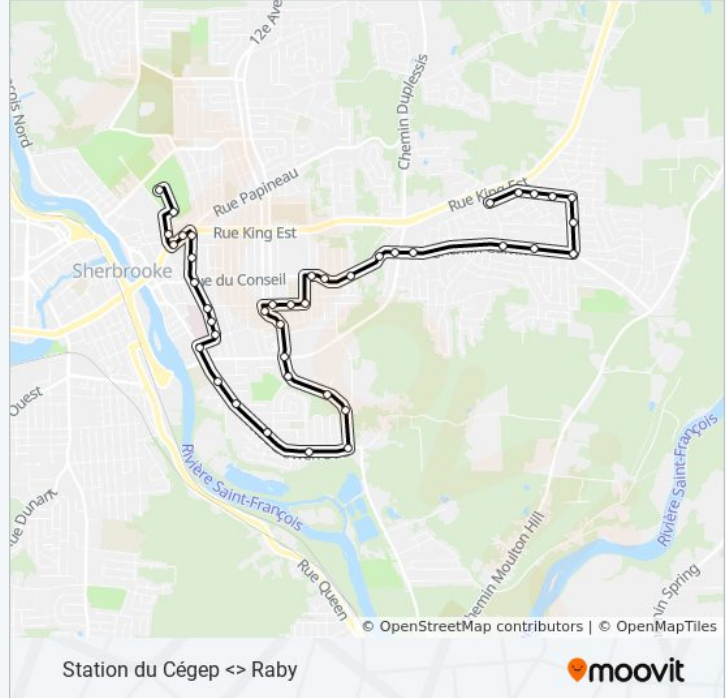

Informations de la ligne 904 de bus

Direction: Station Du Cégep

Arrêts: 39

Durée du Trajet: 22 min

Récapitulatif de la ligne:

Boul. Lavigerie / Woodward

Galt Est / Boul. Lavigerie

Boul. Lavigerie / Walsh

Parc Industriel De L'Est

Boul. Lavigerie / Longpré

Boul. Lavigerie / Bowen Sud

Bowen Sud / Aubry

Marie-Reine / Bowen

Bowen Sud / Talbot

Bowen Sud / Allen

Bowen Sud / Woodward

Murray / Woodward

Murray (Chus - Hôtel-Dieu)

Parc Antonio-Montour

Murray / Du Conseil

Murray (No.162)

King Est / Murray

King Est / Curtis

Complexe Saint-Vincent-De-Paul

Du Cégep / Mont-Plaisant

Édifice Expo-Sherbrooke

Station Du Cégep

Les horaires et trajets sur une carte de la ligne 904 de bus sont disponibles dans un fichier PDF hors-ligne sur moovitapp.com. Utilisez le [Appli Moovit](#) pour voir les horaires de bus, train ou métro en temps réel, ainsi que les instructions étape par étape pour tous les transports publics à Sherbrooke.