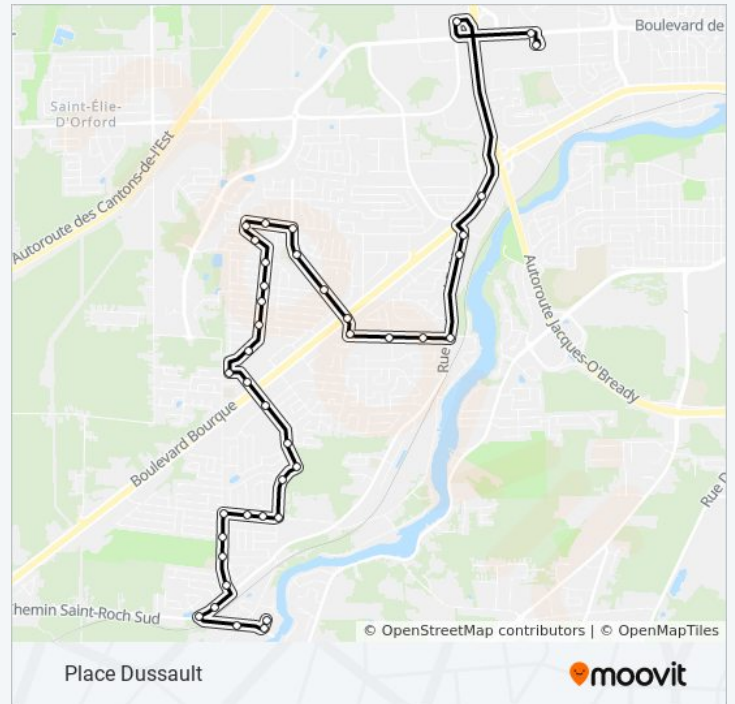

Parc Central

Prés.-Kennedy / Florent

Bertrand-Fabi / Bastien

Bertrand-Fabi / Saint-Roch Sud

St-Roch / Émery-Fontaine

Rodolphe-Bonneau / Saint-Roch Sud

Place Dussault

**Direction: Station Du Cégep**

62 arrêts

**Horaires de la ligne 917 de bus**

Horaires de l'itinéraire Station Du Cégep:

Place Dussault

St-Roch / Émery-Fontaine

Bertrand-Fabi / Saint-Roch Sud

Bertrand-Fabi / Bastien

Prés.-Kennedy / Florent