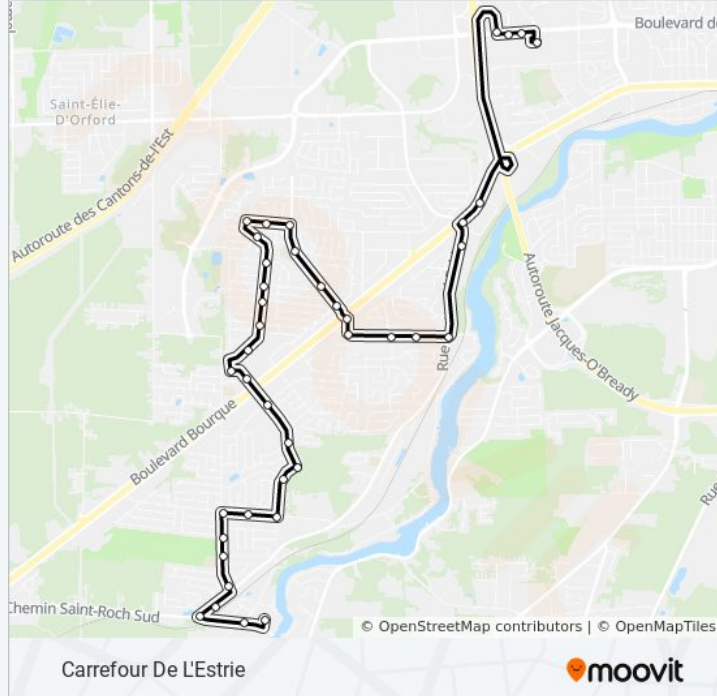

**Informations de la ligne 917 de bus****Direction:** Carrefour De L'Estrie**Arrêts:** 40**Durée du Trajet:** 28 min**Récapitulatif de la ligne:**

Magloire / Matisse

Magloire / Marini

Marini / Magritte

Boul. Mi-Vallon / Marini

École De La Maisonnée

Boul. Du Mi-Vallon / Milan

Boul. Du Mi-Vallon / Pavillon

Boul. Du Mi-Vallon / Boul. Bourque

Boul. Du Mi-Vallon / Boul. Des Vétérans

Boul. Des Vétérans / Viel

Boul. Des Vétérans (No.667)

Bertrand-Fabi / Boul. Des Vétérans

Bertrand-Fabi (No.4204)

King Ouest / Bertrand-Fabi

King / Sauvé

(Virtuel) Jean-Paul-Perrault / Boul. De Portland  
Ouest

Boul. De Portland / Northrop-Frye

Boul. De Portland (No 3050)

### Direction: Place Dussault

40 arrêts

[VOIR LES HORAIRES DE LA LIGNE](#)

Carrefour De L'Estrie

Boul. De Portland / Mccrea

Boul. Industriel / Boul. De Portland

King / Sauvé

Bertrand-Fabi / Comtois