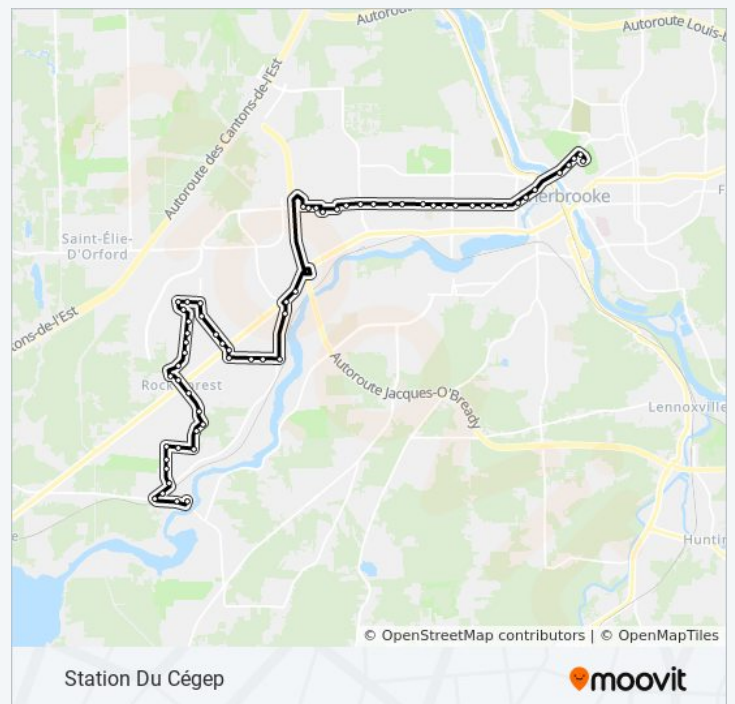

Boul. Du Mi-Vallon / Boul. Des Vétérans

Boul. Des Vétérans / Viel

Boul. Des Vétérans (No.667)

lundi	05:45
mardi	05:45
mercredi	05:45
jeudi	05:45
vendredi	05:45
samedi	Pas Opérationnel
dimanche	Pas Opérationnel

### Informations de la ligne 917 de bus

**Direction:** Station Du Cégep

**Arrêts:** 62

**Durée du Trajet:** 39 min

**Récapitulatif de la ligne:**

Bertrand-Fabi / Boul. Des Vétérans

Bertrand-Fabi (No.4204)

King Ouest / Bertrand-Fabi