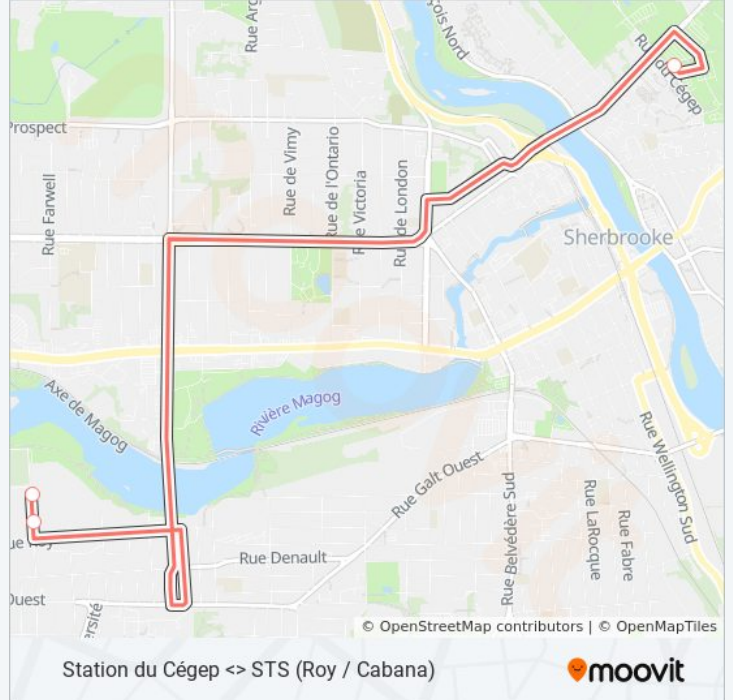

lundi	05:28 - 15:47
mardi	05:28 - 15:47
mercredi	05:28 - 15:47
jeudi	05:28 - 15:47
vendredi	05:28 - 15:47
samedi	06:50 - 15:31
dimanche	06:50 - 15:31

Informations de la ligne 602 de bus**Direction:** Station Du Cégep**Arrêts:** 3**Durée du Trajet:** 17 min**Récapitulatif de la ligne:**

Station du Cégep <-> STS (Roy / Cabana)

Direction: Sts (Roy / Cabana)

3 arrêts

[VOIR LES HORAIRES DE LA LIGNE](#)

Station Du Cégep

(Virtuel) Pour 600 Vers Sts

Sts (Roy / Cabana)

Horaires de la ligne 602 de bus

Horaires de l'itinéraire Sts (Roy / Cabana):

lundi	08:25 - 22:09
mardi	00:36 - 22:09
mercredi	00:36 - 22:09
jeudi	00:36 - 22:09
vendredi	00:36 - 22:09
samedi	00:36 - 20:17
dimanche	12:19 - 20:17

Informations de la ligne 602 de bus

Direction: Sts (Roy / Cabana)

Arrêts: 3

Durée du Trajet: 17 min

Récapitulatif de la ligne:

Les horaires et trajets sur une carte de la ligne 602 de bus sont disponibles dans un fichier PDF hors-ligne sur moovitapp.com. Utilisez le [Appli Moovit](#) pour voir les horaires de bus, train ou métro en temps réel, ainsi que les instructions étape par étape pour tous les transports publics à Sherbrooke.