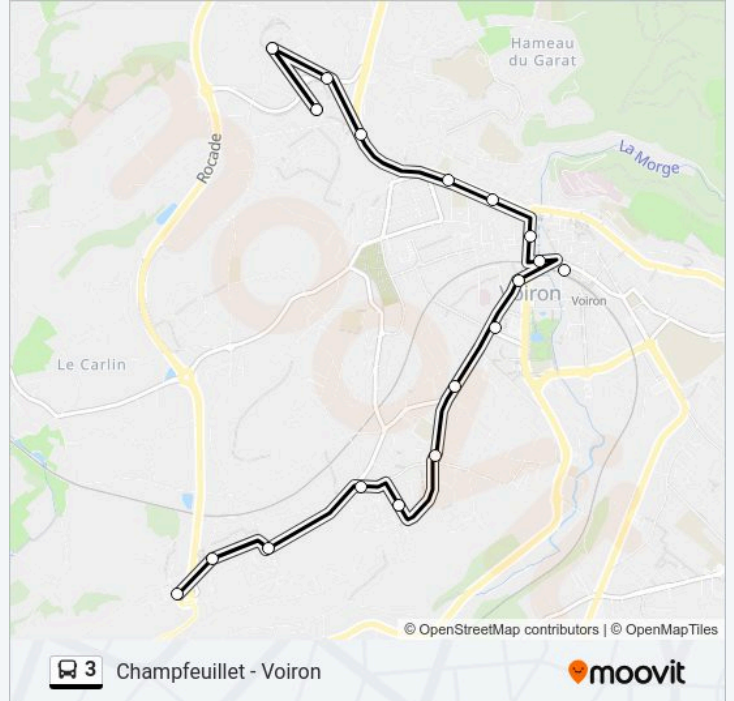

Informations de la ligne 3 de bus**Direction:** Faton - Voiron**Arrêts:** 19**Durée du Trajet:** 27 min**Récapitulatif de la ligne:**

Direction: Champfeuillet - Voiron

18 arrêts

[VOIR LES HORAIRES DE LA LIGNE](#)

Faton
 Hopital
 J. Chirac
 Verdun
 Gendarmerie
 Centre Social
 General Leclerc
 Georges Frier
 Gare Nord
 Grand Angle
 Clinique - Republique - Stendhal
 Lavoir De Criel
 Rue De Criel
 Rue Des Marmottes
 Rue Des Castors
 Beridot
 Champfeuillet Za
 Champfeuillet - Terminus

Horaires de la ligne 3 de bus

Horaires de l'itinéraire Champfeuillet - Voiron:

lundi	06:27-19:29
mardi	06:27-19:29
mercredi	06:27-19:29
jeudi	06:27-19:29
vendredi	06:27-19:29
samedi	07:30-19:32
dimanche	Pas Opérationnel

Informations de la ligne 3 de bus

Direction: Champfeuillet - Voiron

Arrêts: 18

Durée du Trajet: 26 min

Récapitulatif de la ligne:

Les horaires et trajets sur une carte de la ligne 3 de bus sont disponibles dans un fichier PDF hors-ligne sur moovitapp.com. Utilisez le Appli Moovit pour voir les horaires de bus, train ou métro en temps réel, ainsi que les instructions étape par étape pour tous les transports publics à Grenoble.