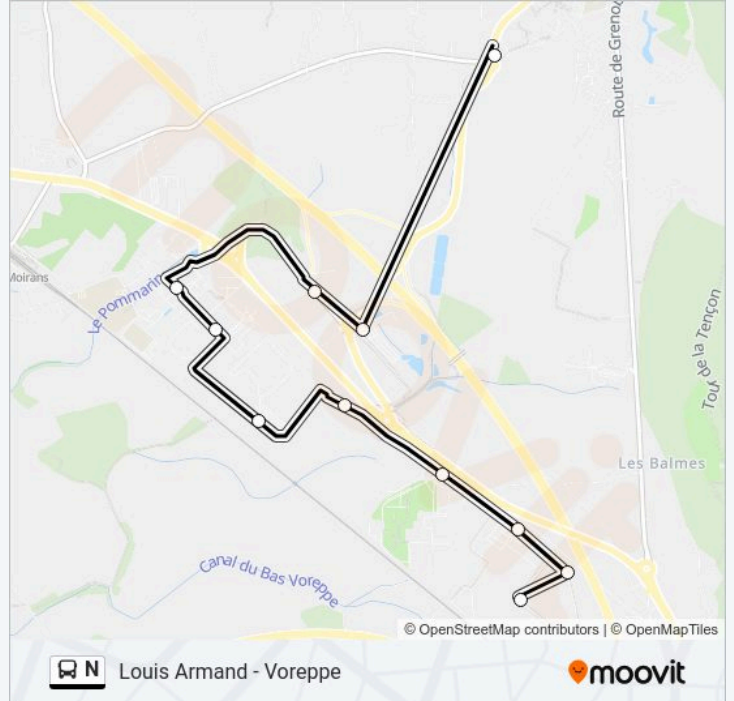

Informations de la ligne N de bus**Direction:** Le Gay Giratoire - La Buisse**Arrêts:** 11**Durée du Trajet:** 16 min**Récapitulatif de la ligne:**

Direction: Louis Armand - Voreppe

11 arrêts

[VOIR LES HORAIRES DE LA LIGNE](#)

lundi	08:25-10:00
mardi	08:25-10:00
mercredi	08:25-10:00
jeudi	08:25-10:00
vendredi	08:25-10:00
samedi	Pas Opérationnel
dimanche	Pas Opérationnel

Informations de la ligne N de bus

Direction: Louis Armand - Voreppe

Arrêts: 11

Durée du Trajet: 14 min

Récapitulatif de la ligne:

Direction: Rossignol - St Jean De Moirans

10 arrêts

[VOIR LES HORAIRES DE LA LIGNE](#)

Louis Armand

Radiall