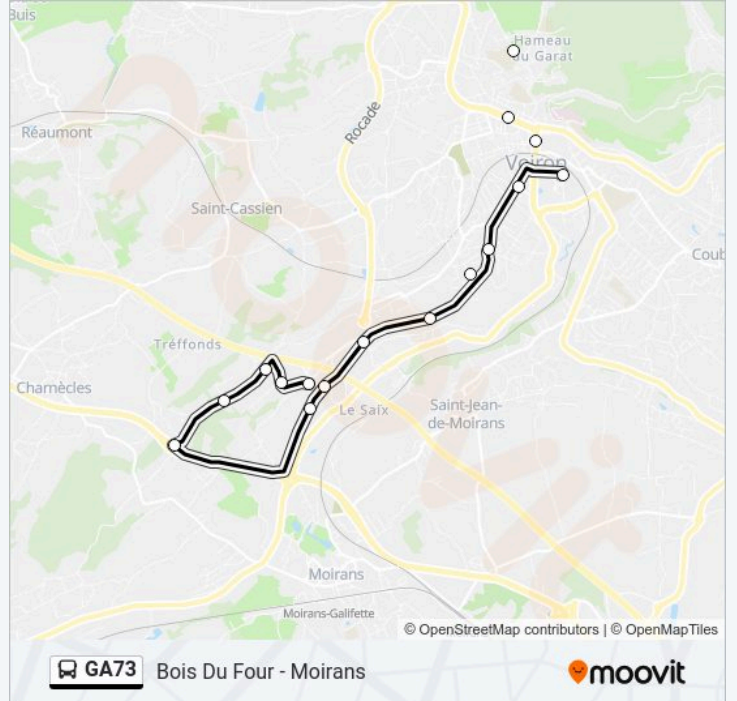

Informations de la ligne GA73 de bus**Direction:** Ces La Garenne - Voiron**Arrêts:** 14**Durée du Trajet:** 27 min**Récapitulatif de la ligne:**

Direction: Bois Du Four - Moirans

16 arrêts

[VOIR LES HORAIRES DE LA LIGNE](#)

Ces La Garenne

College St Joseph

General Leclerc

Gare Routiere Sud

Clinique - Republique - Stendhal

Rue De Criel

Rue Des Marmottes

Ferronniere

Horaires de la ligne GA73 de bus

Horaires de l'itinéraire Bois Du Four - Moirans:

lundi	17:05-18:10
mardi	17:05-18:10
mercredi	12:10
jeudi	17:05-18:10
vendredi	17:05-18:10
samedi	Pas Opérationnel
dimanche	Pas Opérationnel

Informations de la ligne GA73 de bus

Direction: Bois Du Four - Moirans

Arrêts: 16

Durée du Trajet: 29 min

Récapitulatif de la ligne:

Les horaires et trajets sur une carte de la ligne GA73 de bus sont disponibles dans un fichier PDF hors-ligne sur moovitapp.com. Utilisez le Appli Moovit pour voir les horaires de bus, train ou métro en temps réel, ainsi que les instructions étape par étape pour tous les transports publics à Grenoble.