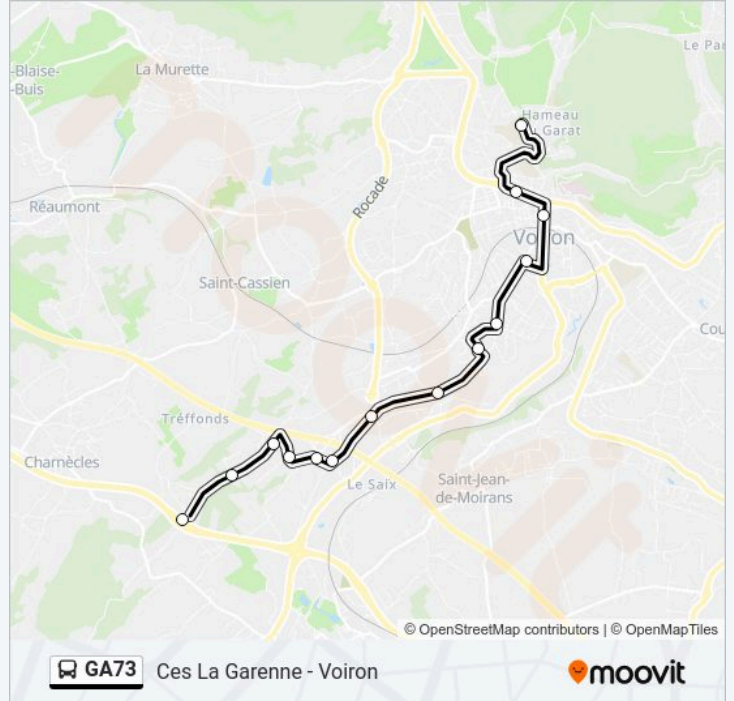

Ligne GA73

Ces La Garenne - Voiron

Téléchargez

La ligne GA73 de bus (Ces La Garenne - Voiron) a 2 itinéraires. Pour les jours de la semaine, les heures de service sont: (1) Ces La Garenne - Voiron: 07:18(2) Bois Du Four - Moirans: 17:05-18:10
Utilisez l'application Moovit pour trouver la station de la ligne GA73 de bus la plus proche et savoir quand la prochaine ligne GA73 de bus arrive.

Direction: Ces La Garenne - Voiron

14 arrêts

[VOIR LES HORAIRES DE LA LIGNE](#)

Petit Criel

Lezardiere

Le Pavillet

Cote Des Filles

Bois Du Four

Les Chartreux

Croix Rousse

Ferronniere

Rue Des Marmottes

Rue De Criel

Clinique - Republique - Stendhal

General Leclerc

College St Joseph

Informations de la ligne GA73 de bus**Direction:** Ces La Garenne - Voiron**Arrêts:** 14**Durée du Trajet:** 27 min**Récapitulatif de la ligne:**

Direction: Bois Du Four - Moirans

16 arrêts

[VOIR LES HORAIRES DE LA LIGNE](#)