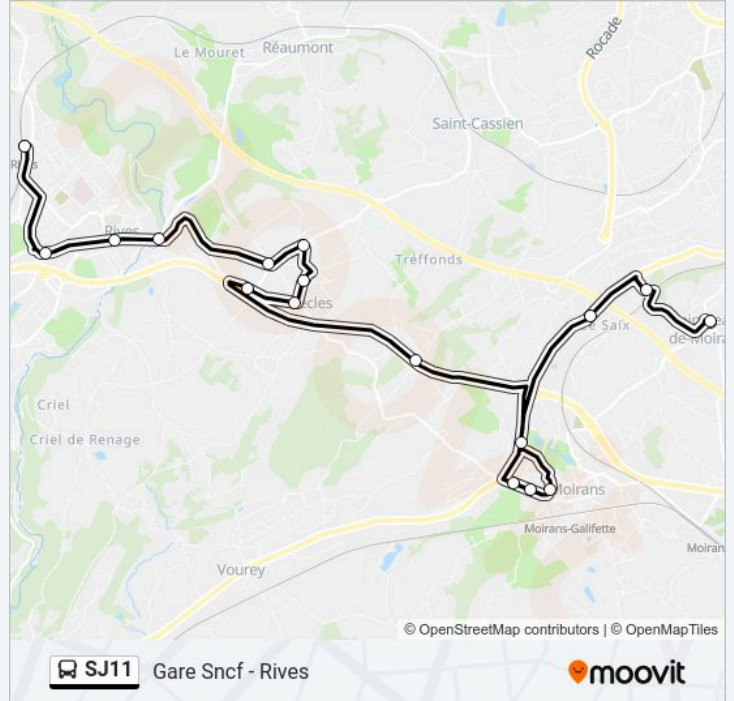

 Ligne SJ11

Gare SnCF - Rives

Téléchargez

La ligne SJ11 de bus (Gare SnCF - Rives) a 2 itinéraires. Pour les jours de la semaine, les heures de service sont:

(1) Gare SnCF - Rives: 16:55(2) Place - St Jean De Moirans: 07:25

Utilisez l'application Moovit pour trouver la station de la ligne SJ11 de bus la plus proche et savoir quand la prochaine ligne SJ11 de bus arrive.

Direction: Gare SnCF - Rives

17 arrêts

[VOIR LES HORAIRES DE LA LIGNE](#)

Place
Rue Des Tisseuses
Le Saix
Chalet
Ouvriers Papetiers
Louis Moyroud
Saint Jacques
Petit Criel
Centre Commercial De
Place
Mairie
Les Rivoires
6 Chemins
Bas Rives
Place X Brochier
Abattoirs
Gare SnCF

Direction: Place - St Jean De Moirans

17 arrêts

[VOIR LES HORAIRES DE LA LIGNE](#)

Gare SnCF
 Abattoirs
 Place X Brochier
 Bas Rives
 6 Chemins
 Les Rivoires
 Mairie
 Place
 Centre Commercial De
 Petit Criel
 Saint Jacques
 Louis Moyroud
 Rue Du 8 Mai 1945
 Chalet
 Le Saix
 Rue Des Tisseuses
 Place