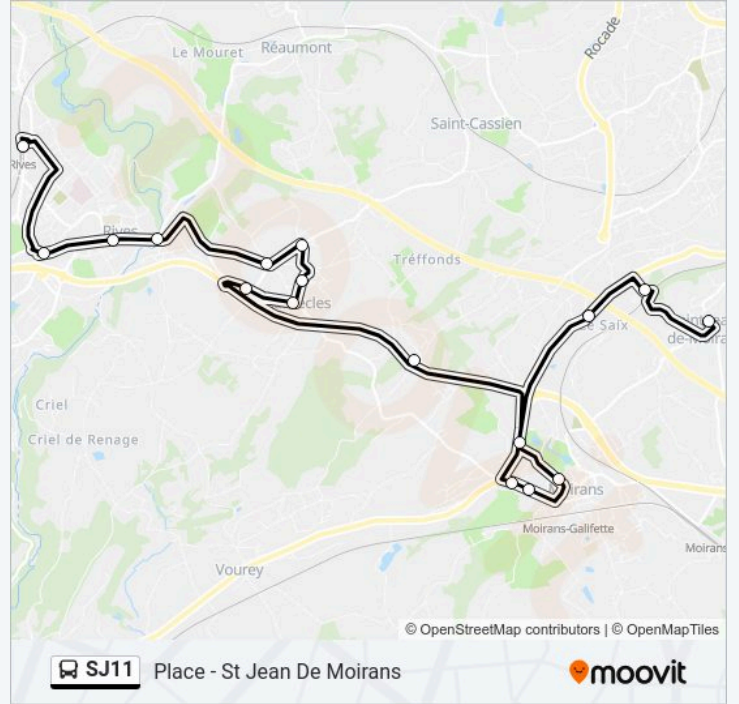

Utilisez l'application Moovit pour trouver la station de la ligne SJ11 de bus la plus proche et savoir quand la prochaine ligne SJ11 de bus arrive.

Direction: Gare SnCF - Rives

17 arrêts

[VOIR LES HORAIRES DE LA LIGNE](#)

Direction: Place - St Jean De Moirans

17 arrêts

[VOIR LES HORAIRES DE LA LIGNE](#)

Gare SnCF
 Abattoirs
 Place X Brochier
 Bas Rives
 6 Chemins
 Les Rivoires
 Mairie
 Place
 Centre Commercial De
 Petit Criel
 Saint Jacques
 Louis Moyroud
 Rue Du 8 Mai 1945
 Chalet
 Le Saix
 Rue Des Tisseuses
 Place

Horaires de la ligne SJ11 de bus

Horaires de l'itinéraire Place - St Jean De Moirans:

lundi	07:25
mardi	07:25
mercredi	07:25
jeudi	07:25
vendredi	07:25
samedi	Pas Opérationnel
dimanche	Pas Opérationnel

Informations de la ligne SJ11 de bus

Direction: Place - St Jean De Moirans

Arrêts: 17

Durée du Trajet: 37 min

Récapitulatif de la ligne:

Les horaires et trajets sur une carte de la ligne SJ11 de bus sont disponibles dans un fichier PDF hors-ligne sur moovitapp.com. Utilisez le Appli Moovit pour voir les horaires de bus, train ou métro en temps réel, ainsi que les instructions étape par étape pour tous les transports publics à Grenoble.