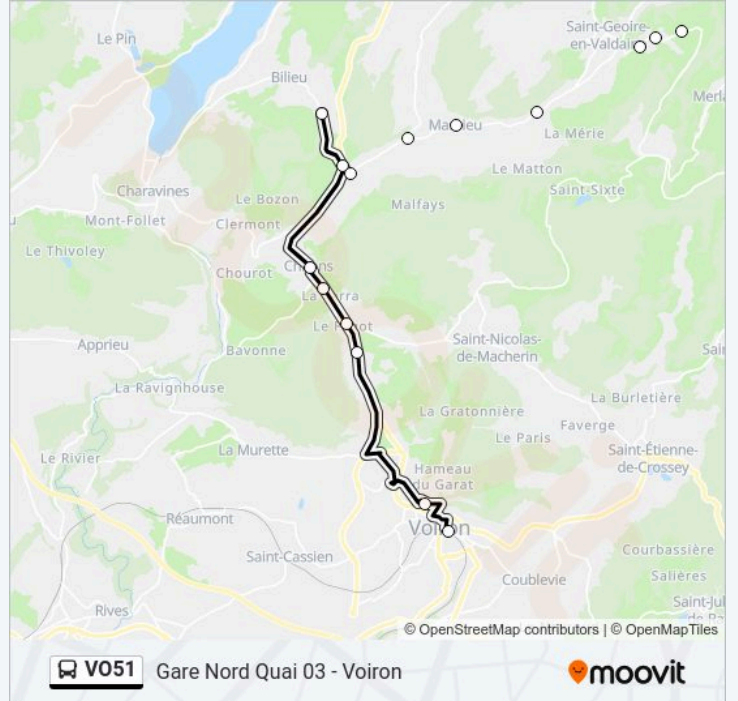

Utilisez l'application Moovit pour trouver la station de la ligne V051 de bus la plus proche et savoir quand la prochaine ligne V051 de bus arrive.

**Direction: Bourg - St Sulpice Des Rivoires**

14 arrêts

### Direction: Gare Nord Quai 03 - Voiron

15 arrêts

[VOIR LES HORAIRES DE LA LIGNE](#)

- Boulongeât
- Choche - Le Paris
- Choche - Les Brosses
- La Cote D'Ainan
- Village
- La Sarra
- L'Arsenal
- Les Maures
- Guilletiere
- Village
- Le Gayet
- Le Fagot
- Le Verdin
- Brameret
- Gare Nord

### Horaires de la ligne V051 de bus

Horaires de l'itinéraire Gare Nord Quai 03 - Voiron:

lundi	06:58-07:05
mardi	06:58-07:05
mercredi	06:58-07:05
jeudi	06:58-07:05
vendredi	06:58-07:05
samedi	Pas Opérationnel
dimanche	Pas Opérationnel

### Informations de la ligne V051 de bus

**Direction:** Gare Nord Quai 03 - Voiron

**Arrêts:** 15

**Durée du Trajet:** 43 min

**Récapitulatif de la ligne:**

Les horaires et trajets sur une carte de la ligne V051 de bus sont disponibles dans un fichier PDF hors-ligne sur [moovitapp.com](https://moovitapp.com). Utilisez le Appli Moovit pour voir les horaires de bus, train ou métro en temps réel, ainsi que les instructions étape par étape pour tous les transports publics à Grenoble.