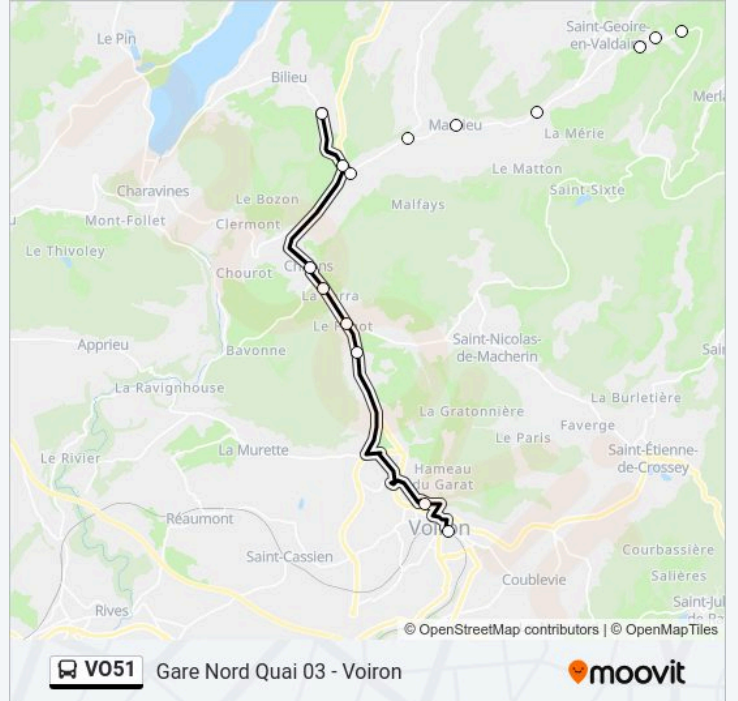

Utilisez l'application Moovit pour trouver la station de la ligne V051 de bus la plus proche et savoir quand la prochaine ligne V051 de bus arrive.

Direction: Bourg - St Sulpice Des Rivoires

14 arrêts

[VOIR LES HORAIRES DE LA LIGNE](#)

Direction: Cote D'Ainan - Massieu

Arrêts: 10

Durée du Trajet: 30 min

Récapitulatif de la ligne:

Direction: Gare Nord Quai 03 - Voiron

15 arrêts

[VOIR LES HORAIRES DE LA LIGNE](#)

- Boulongeât
- Choche - Le Paris
- Choche - Les Brosses
- La Cote D'Ainan
- Village
- La Sarra
- L'Arsenal
- Les Maures
- Guilletiere
- Village
- Le Gayet
- Le Fagot
- Le Verdin
- Brameret
- Gare Nord

Horaires de la ligne V051 de bus

Horaires de l'itinéraire Gare Nord Quai 03 - Voiron:

lundi	06:58 - 07:05
mardi	06:58 - 07:05
mercredi	06:58 - 07:05
jeudi	06:58 - 07:05
vendredi	06:58 - 07:05
samedi	Pas Opérationnel
dimanche	Pas Opérationnel

Informations de la ligne V051 de bus

Direction: Gare Nord Quai 03 - Voiron

Arrêts: 15

Durée du Trajet: 43 min

Récapitulatif de la ligne:

Les horaires et trajets sur une carte de la ligne V051 de bus sont disponibles dans un fichier PDF hors-ligne sur moovitapp.com. Utilisez le Appli Moovit pour voir les horaires de bus, train ou métro en temps réel, ainsi que les instructions étape par étape pour tous les transports publics à Grenoble.