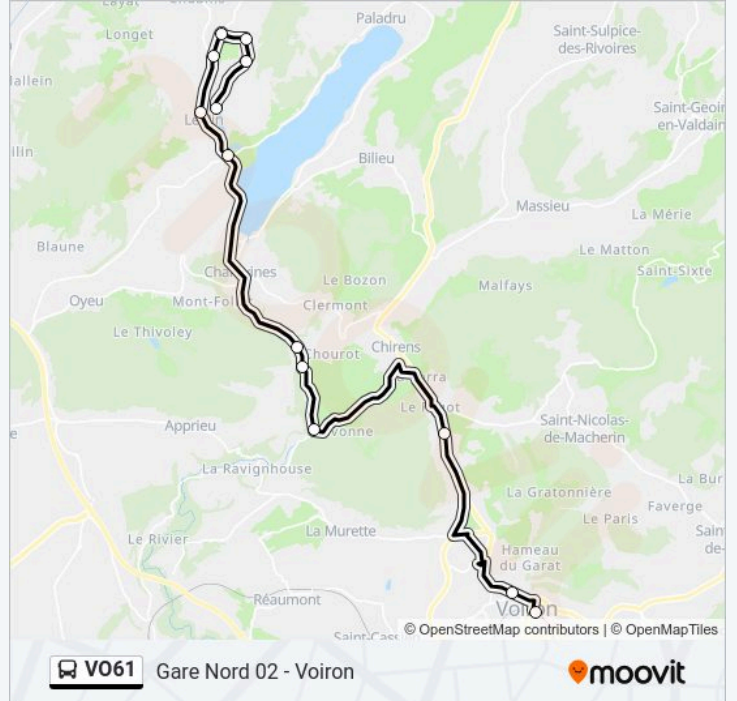

Ligne V061

Gare Nord 02 - Voiron

Téléchargez

La ligne V061 de bus (Gare Nord 02 - Voiron) a 2 itinéraires. Pour les jours de la semaine, les heures de service sont:

(1) Gare Nord 02 - Voiron: 06:55(2) Les Alex - Paladru: 17:16

Utilisez l'application Moovit pour trouver la station de la ligne V061 de bus la plus proche et savoir quand la prochaine ligne V061 de bus arrive.

Direction: Gare Nord 02 - Voiron

13 arrêts

[VOIR LES HORAIRES DE LA LIGNE](#)

Les Alex
Centre Equestre
Brezin Bourg
Carrefour Brezin
La Cuaz
Place Saint Christophe
Vers Ars
Le Guillermet
Papeterie
Forges
Le Verdin
College St Joseph
Gare Nord

Horaires de la ligne V061 de bus

Horaires de l'itinéraire Gare Nord 02 - Voiron:

| | |
|----------|------------------|
| lundi | 06:55 |
| mardi | 06:55 |
| mercredi | 06:55 |
| jeudi | 06:55 |
| vendredi | 06:55 |
| samedi | Pas Opérationnel |
| dimanche | Pas Opérationnel |

Informations de la ligne V061 de bus**Direction:** Gare Nord 02 - Voiron**Arrêts:** 13**Durée du Trajet:** 47 min**Récapitulatif de la ligne:**