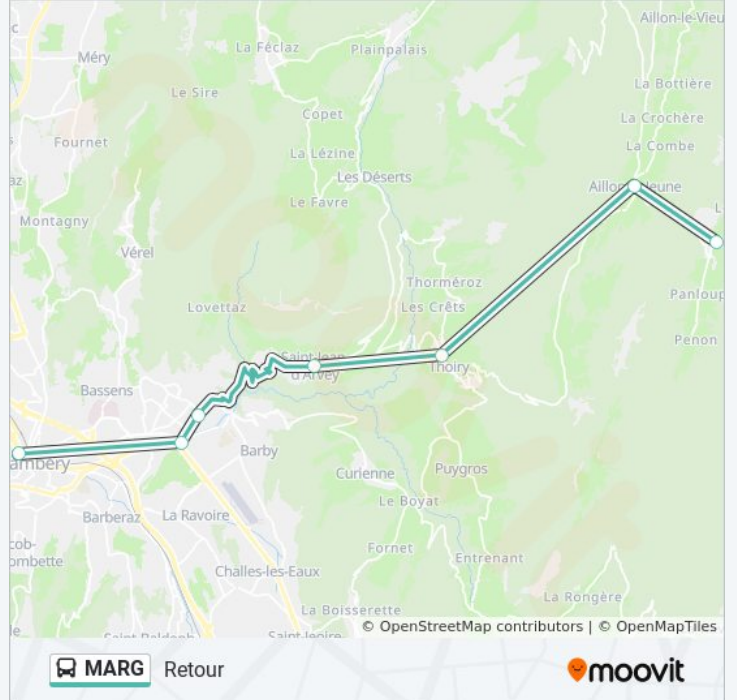

Direction: Aller

7 arrêts

[VOIR LES HORAIRES DE LA LIGNE](#)

Gare Routière

Parc Relais La Trousse

Plaine Des Sports

Saint Jean D'Arvey Chef Lieu

Thoiry Chef Lieu

Aillon-Le-Jeune Chef-Lieu

Thoiry Chef Lieu

Saint Jean D'Arvey Chef Lieu

Plaine Des Sports

Parc Relais La Trousse

Gare Routière

Horaires de la ligne MARG de bus

Horaires de l'itinéraire Retour:

Arrêts: 7

Durée du Trajet: 60 min

Récapitulatif de la ligne:

Les horaires et trajets sur une carte de la ligne MARG de bus sont disponibles dans un fichier PDF hors-ligne sur moovitapp.com. Utilisez le [Appli Moovit](#) pour voir les horaires de bus, train ou métro en temps réel, ainsi que les instructions étape par étape pour tous les transports publics à Grenoble.