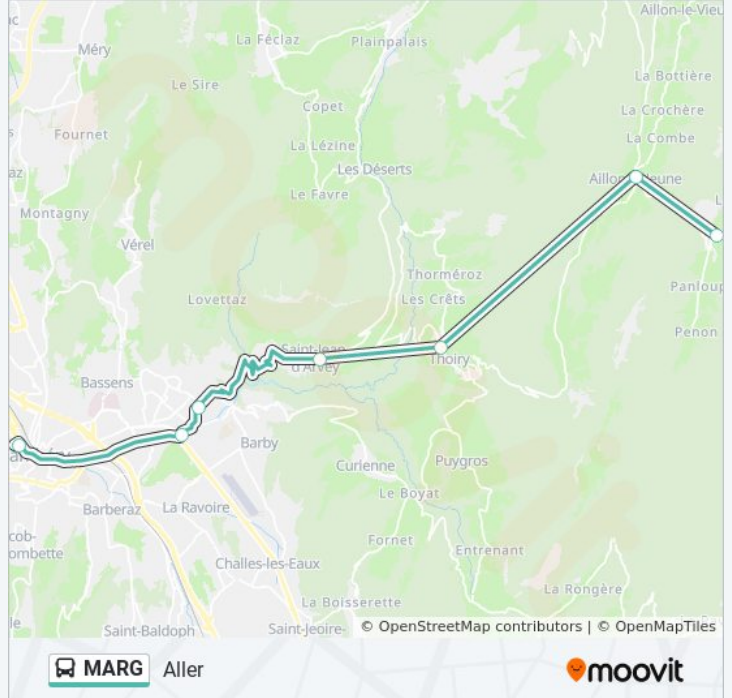

Direction: Aller

7 arrêts

[VOIR LES HORAIRES DE LA LIGNE](#)

Gare Routière

Parc Relais La Trousse

Plaine Des Sports

Saint Jean D'Arvey Chef Lieu

Thoiry Chef Lieu

Aillon-Le-Jeune Chef Lieu

Aillon-Margériaz-1000

Horaires de la ligne MARG de bus

Horaires de l'itinéraire Aller:

lundi	09:00 - 16:30
mardi	09:00 - 16:30
mercredi	09:00 - 16:30
jeudi	09:00 - 16:30
vendredi	09:00 - 16:30
samedi	09:00 - 16:30
dimanche	Pas Opérationnel

Informations de la ligne MARG de bus**Direction:** Aller**Arrêts:** 7**Durée du Trajet:** 55 min**Récapitulatif de la ligne:**

Direction: Retour

7 arrêts

[VOIR LES HORAIRES DE LA LIGNE](#)

Aillon-Margériaz 1000

Aillon-Le-Jeune Chef-Lieu

Thoiry Chef Lieu

Saint Jean D'Arvey Chef Lieu

Plaine Des Sports

Parc Relais La Trousse

Gare Routière

Horaires de la ligne MARG de bus

Horaires de l'itinéraire Retour: