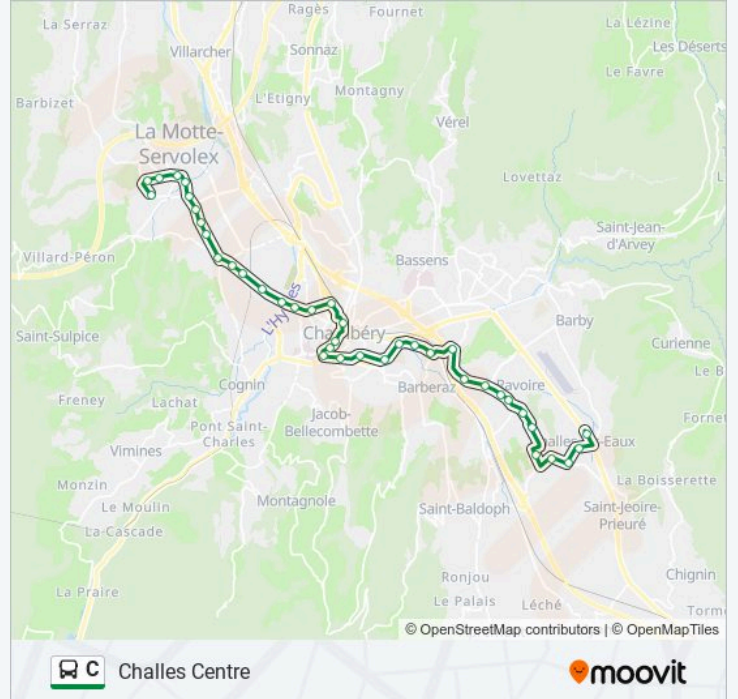

Biche

Lycée Du Granier

Medipôle

Forêt

Baraques

Église Challes

Challes Centre

Direction: De Gaulle

39 arrêts

[VOIR LES HORAIRES DE LA LIGNE](#)

Challes Centre

Église Challes

Baraques

Forêt

Medipôle

Lycée Du Granier