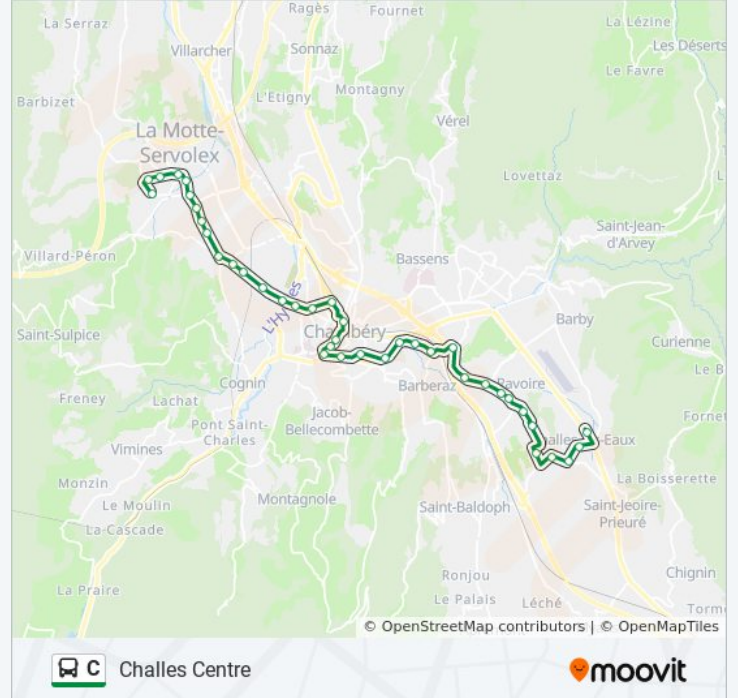

Peysse

Belledonnes

La Ravoire Centre

Vallon Fleuri

Biche

Lycée Du Granier

Medipôle

Forêt

Baraques

Église Challes

Challes Centre

Direction: De Gaulle

39 arrêts

[VOIR LES HORAIRES DE LA LIGNE](#)

Challes Centre

Église Challes