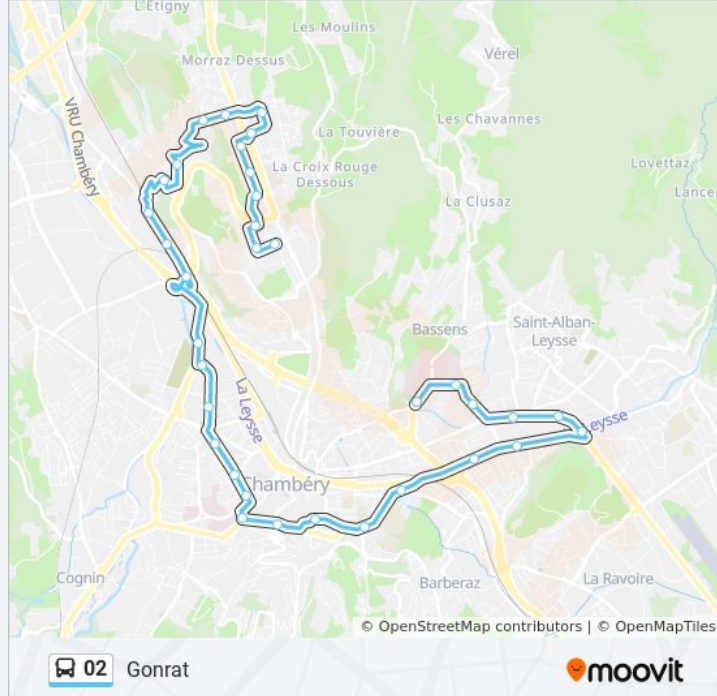

Parpillettes

Parc Relais La Trousse

Pradian

Quinquin

Galion

Longefand

Gonrat

## Direction: Landiers Nord

34 arrêts

[VOIR LES HORAIRES DE LA LIGNE](#)

Les Frasses

St-Jeoire Centre

Gabelle

Trois Prés

Triviers