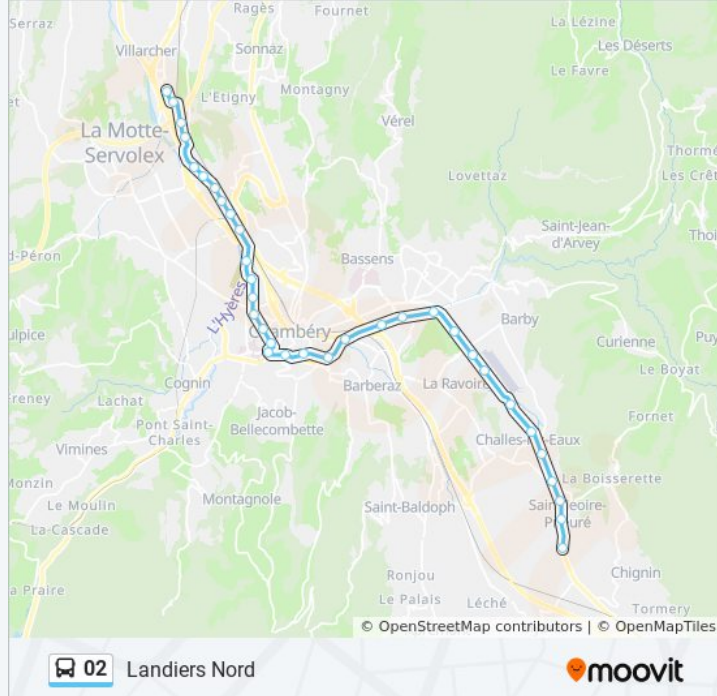

Coubertin

Grand Verger

Balme

Adoma

Chamnord

Parc Relais Landiers

Landiers Sud

Grand Chambéry

Pagnon

Le Carré

Belle Eau

Landiers Nord

### Direction: Les Frasses

34 arrêts

[VOIR LES HORAIRES DE LA LIGNE](#)

Landiers Nord

Belle Eau

Le Carré

Pagnon

Grand Chambéry