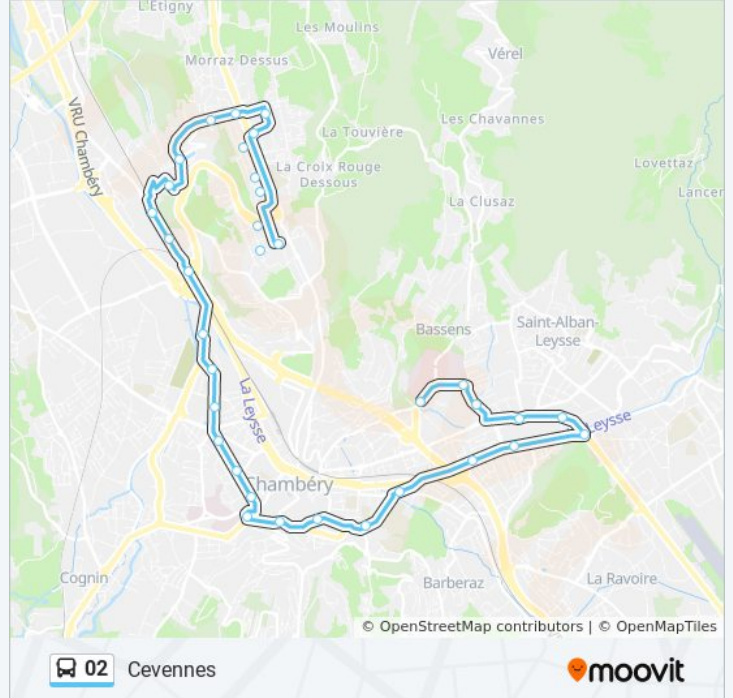

Pré De L'Ane

Aoste

Rebérioux

Horizon

Creux Du Loup

Cévennes

### Direction: Gonrat

34 arrêts

[VOIR LES HORAIRES DE LA LIGNE](#)

Cévennes

Creux Du Loup

Horizon

Rebérioux

Aoste