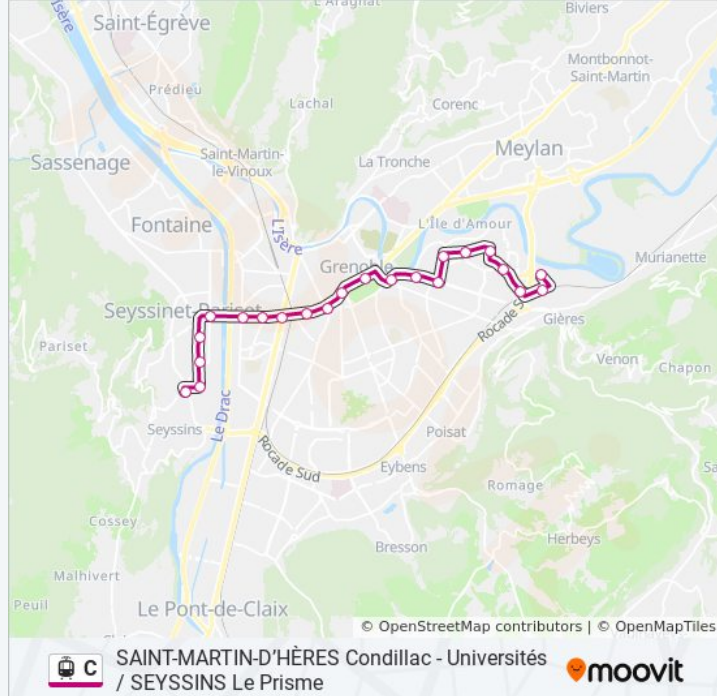

### Horaires de la ligne C de tram

Horaires de l'itinéraire Seyssins, Le Prisme:

lundi	00:01 - 23:40
mardi	00:00 - 23:40
mercredi	00:00 - 23:40
jeudi	00:00 - 23:40
vendredi	00:00 - 23:40
samedi	00:00 - 23:40
dimanche	00:00 - 22:41

### Informations de la ligne C de tram

**Direction:** Seyssins, Le Prisme

**Arrêts:** 22

**Durée du Trajet:** 30 min

**Récapitulatif de la ligne:**

Seyssinet-Pariset, Fauconnière

Seyssinet-Pariset, Grand Pré

Seyssins, Mas Des Iles

Seyssins, Le Prisme

Les horaires et trajets sur une carte de la ligne C de tram sont disponibles dans un fichier PDF hors-ligne sur [moovitapp.com](https://moovitapp.com). Utilisez le [Appli Moovit](#) pour voir les horaires de bus, train ou métro en temps réel, ainsi que les instructions étape par étape pour tous les transports publics à Grenoble.