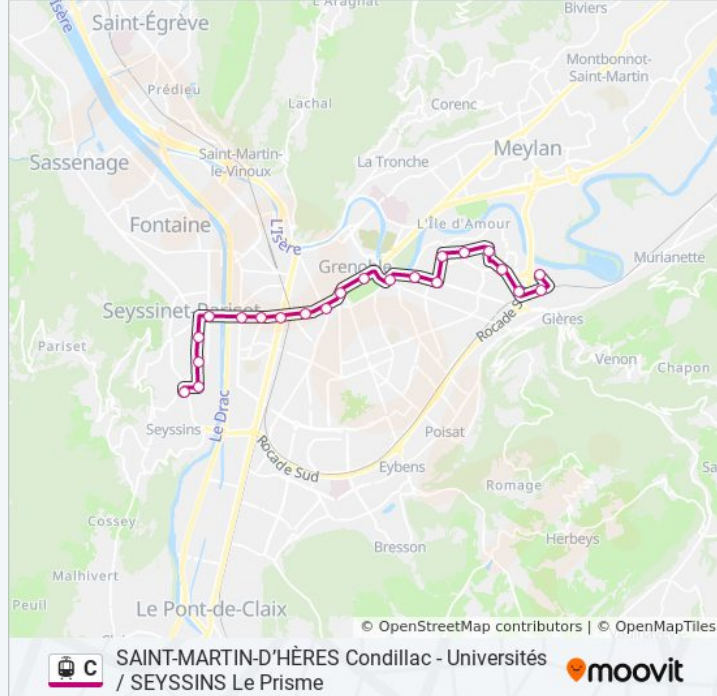

### Informations de la ligne C de tram

**Direction:** Gières, Plaine Des Sports

**Arrêts:** 22

**Durée du Trajet:** 36 min

**Récapitulatif de la ligne:**

Gières, Mayencin - Champ Roman

Gières, Gières Gare - Universités

Gières, Plaine Des Sports

## Direction: Saint-Martin-D'Hères, Condillac - Universités

19 arrêts

[VOIR LES HORAIRES DE LA LIGNE](#)

Seyssins, Le Prisme

Seyssins, Mas Des Iles

Seyssinet-Pariset, Grand Pré

Seyssinet-Pariset, Fauconnière