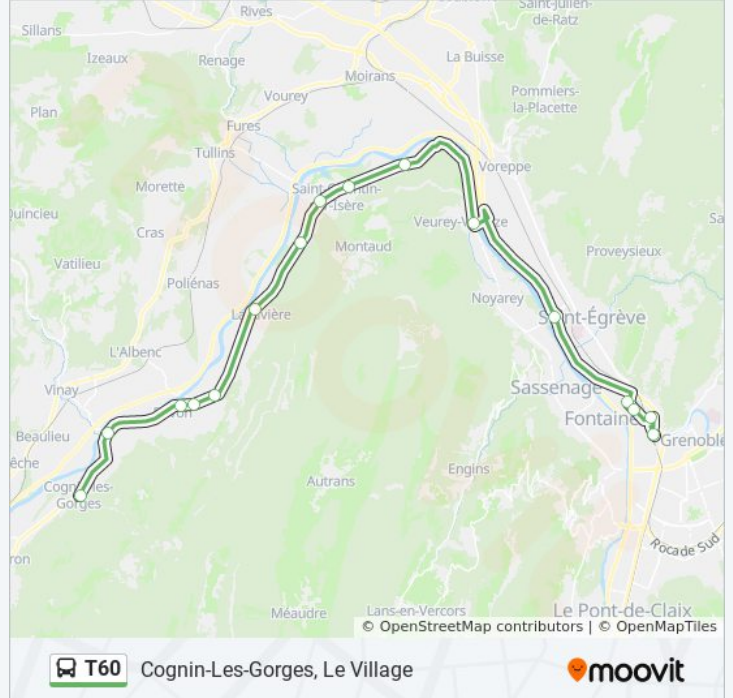

Utilisez l'application Moovit pour trouver la station de la ligne T60 de bus la plus proche et savoir quand la prochaine ligne T60 de bus arrive.

**Direction: Cognin-Les-Gorges, Le Village**

16 arrêts

[VOIR LES HORAIRES DE LA LIGNE](#)

Grenoble, Gare Routiere

Grenoble, Durand Savoyat

Grenoble, Marie-Louise Paris - Cea

Grenoble, Oxford

Saint-Égrève, San Marino - Barrage

Veurey-Voroize, Veurey Pont

Saint-Quentin-Sur-Isère, Replat Cab.Bambou

Rovon, Route De Rovon

Cognin-Les-Gorges, Pont De Trellins

Cognin-Les-Gorges, Le Village

**Horaires de la ligne T60 de bus**

Horaires de l'itinéraire Cognin-Les-Gorges, Le Village:

lundi	18:15
mardi	18:15
mercredi	18:15
jeudi	18:15
vendredi	18:15
samedi	Pas Opérationnel
dimanche	Pas Opérationnel

**Informations de la ligne T60 de bus**

**Direction:** Cognin-Les-Gorges, Le Village

**Arrêts:** 16

**Durée du Trajet:** 42 min

**Récapitulatif de la ligne:**

**Direction: Grenoble, Gare Routiere**

24 arrêts