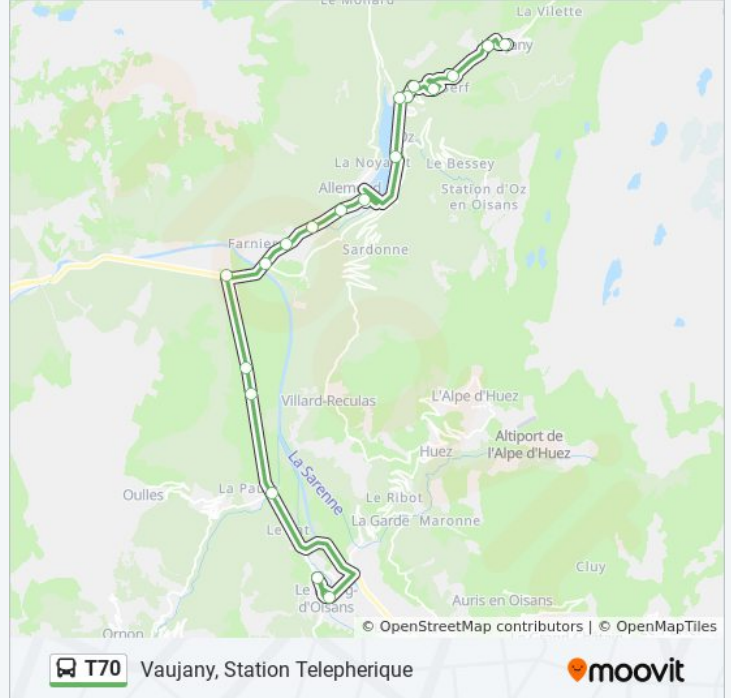

**Arrêts:** 19

**Durée du Trajet:** 35 min

**Récapitulatif de la ligne:**

**Direction: Vaujany, Station Telepherique**

19 arrêts

[VOIR LES HORAIRES DE LA LIGNE](#)

- Le Bourg-D'Oisans, Office De Tourisme
- Le Bourg-D'Oisans, Agence Cars Region Vfd
- Le Bourg-D'Oisans, La Paute-Pont(Rn91)
- Le Bourg-D'Oisans, Eglise Des Sables
- Le Bourg-D'Oisans, Ecoles Des Sables
- Le Bourg-D'Oisans, Rochetaillee
- Le Bourg-D'Oisans, Pont Rouge
- Allemond, La Passerelle
- Allemond, Pharmacie
- Allemond, La Fonderie
- Allemond, Plan Barbier
- Oz, Car.D526-D44
- Vaujany, Le Verney
- Vaujany, Rif Jany
- Vaujany, La Condamine
- Vaujany, Pourchery
- Vaujany, Le Perrier
- Vaujany, L'Eglise

**Informations de la ligne T70 de bus**

**Direction:** Vaujany, Station Telepherique

**Arrêts:** 19

**Durée du Trajet:** 30 min

**Récapitulatif de la ligne:**

Les horaires et trajets sur une carte de la ligne T70 de bus sont disponibles dans un fichier PDF hors-ligne sur moovitapp.com. Utilisez le [Appli Moovit](#) pour voir les horaires de bus, train ou métro en temps réel, ainsi que les instructions étape par étape pour tous les transports publics à Grenoble.