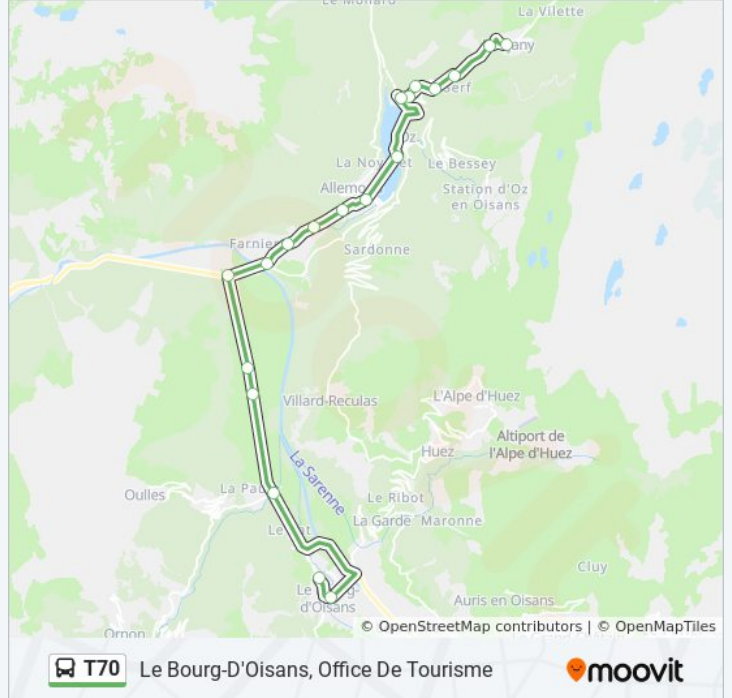

**Arrêts:** 19

**Durée du Trajet:** 35 min

**Récapitulatif de la ligne:**

**Direction: Vaujany, Station Telepherique**

19 arrêts

[VOIR LES HORAIRES DE LA LIGNE](#)

- Le Bourg-D'Oisans, Office De Tourisme
- Le Bourg-D'Oisans, Agence Cars Region Vfd
- Le Bourg-D'Oisans, La Paute-Pont(Rn91)
- Le Bourg-D'Oisans, Eglise Des Sables
- Le Bourg-D'Oisans, Ecoles Des Sables
- Le Bourg-D'Oisans, Rochetaillee
- Le Bourg-D'Oisans, Pont Rouge
- Allemond, La Passerelle
- Allemond, Pharmacie
- Allemond, La Fonderie
- Allemond, Plan Barbier
- Oz, Car.D526-D44
- Vaujany, Le Verney
- Vaujany, Rif Jany
- Vaujany, La Condamine
- Vaujany, Pourchery
- Vaujany, Le Perrier
- Vaujany, L'Eglise