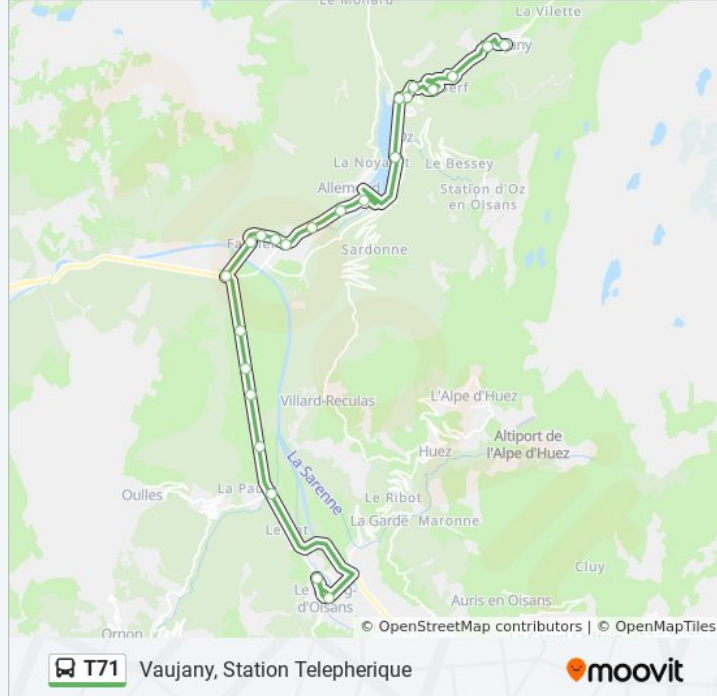

Informations de la ligne T71 de bus

Direction: Vaujany, Station Telepherique

Arrêts: 20

Durée du Trajet: 28 min

Récapitulatif de la ligne:

Vaujany, L'Eglise

Vaujany, Station Telepherique

Les horaires et trajets sur une carte de la ligne T71 de bus sont disponibles dans un fichier PDF hors-ligne sur moovitapp.com. Utilisez le [Appli Moovit](#) pour voir les horaires de bus, train ou métro en temps réel, ainsi que les instructions étape par étape pour tous les transports publics à Grenoble.