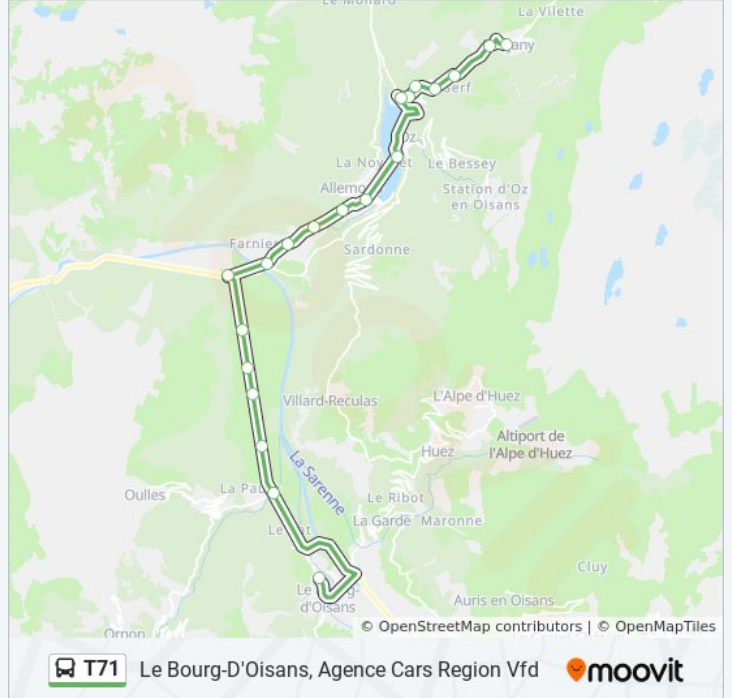

Direction: Le Bourg-D'Oisans, Agence Cars Region Vfd

Arrêts: 20

Durée du Trajet: 34 min

Récapitulatif de la ligne:

Direction: Vaujany, Station Telepherique

20 arrêts

[VOIR LES HORAIRES DE LA LIGNE](#)

- Le Bourg-D'Oisans, Agence Cars Region Vfd
- Le Bourg-D'Oisans, La Paute-Pont(Rn91)
- Le Bourg-D'Oisans, L'Ordre
- Le Bourg-D'Oisans, Eglise Des Sables
- Le Bourg-D'Oisans, Ecoles Des Sables
- Le Bourg-D'Oisans, Chemin Des Effonds
- Le Bourg-D'Oisans, Rochetaillee
- Le Bourg-D'Oisans, Pont Rouge
- Allemond, La Passerelle
- Allemond, Pharmacie
- Allemond, La Fonderie
- Allemond, Plan Barbier
- Oz, Car.D526-D44
- Vaujany, Le Verney
- Vaujany, Rif Jany
- Vaujany, La Condamine
- Vaujany, Pourchery
- Vaujany, Le Perrier