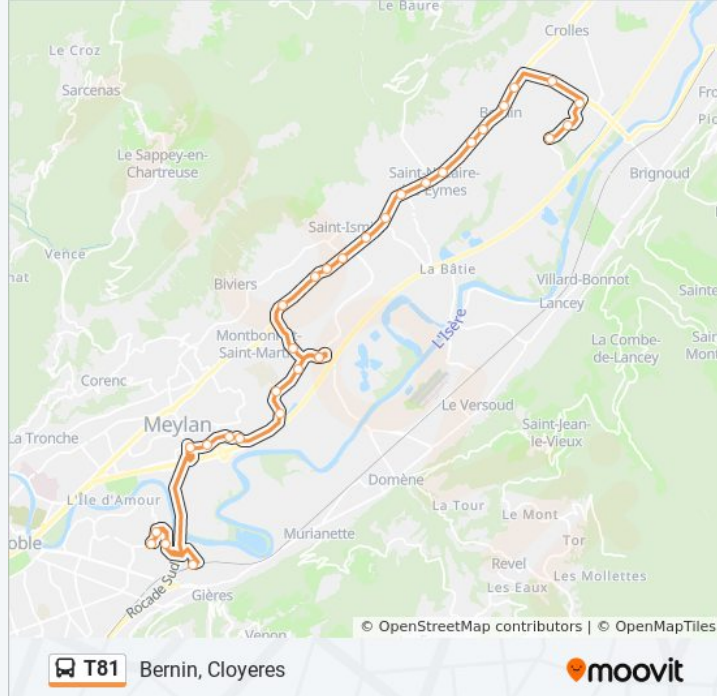

Informations de la ligne T81 de bus**Direction:** Bernin, Cloyeres**Arrêts:** 33**Durée du Trajet:** 39 min**Récapitulatif de la ligne:**

Saint-Ismier, Les Marechaux

Saint-Ismier, Le Memorial

Saint-Nazaire-Les-Eymes, Les Eymes Rd1090

Saint-Nazaire-Les-Eymes, Les Ratz

Bernin, Les Varvoux

Bernin, Croix Des Varvoux

Bernin, Village

Crolles, Pont De Bernin

Crolles, Les Pompiers

Crolles, Rue Du Pre Roux

Crolles, St Microelectronics

Bernin, Cloyeres

Direction: Gières, Gare Universités (Tramway)

33 arrêts

[VOIR LES HORAIRES DE LA LIGNE](#)

Bernin, Cloyeres

Crolles, St Microelectronics

Crolles, Teisseire

Crolles, Les Pompiers

Crolles, Pont De Bernin

Bernin, Village

Bernin, Croix Des Varvoux

Bernin, Les Varvoux

Saint-Nazaire-Les-Eymes, Les Ratz

Saint-Nazaire-Les-Eymes, Les Eymes Rd1090

Saint-Ismier, Le Memorial

Saint-Ismier, Les Marechaux