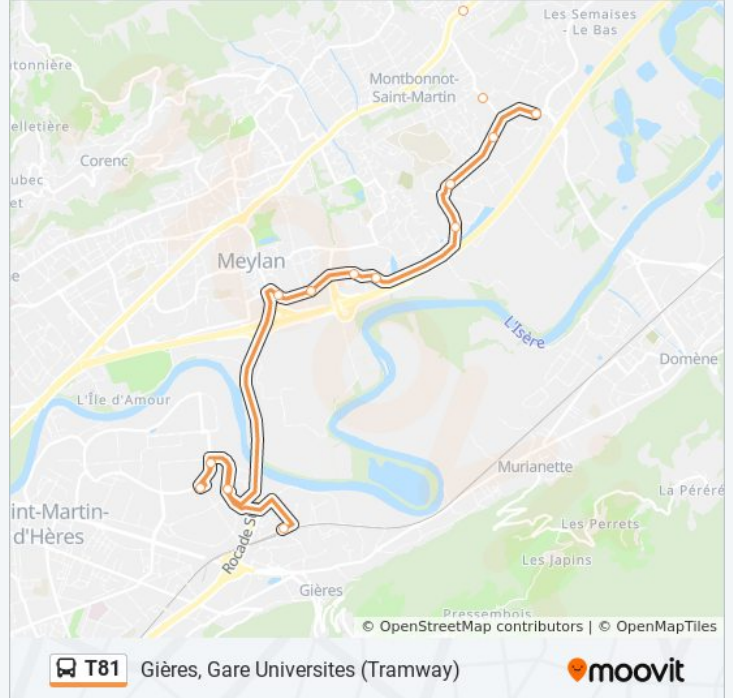

Crolles, Pont De Bernin

Bernin, Village

Bernin, Croix Des Varvoux

Bernin, Les Varvoux

Saint-Nazaire-Les-Eymes, Les Ratz

Saint-Nazaire-Les-Eymes, Les Eymes Rd1090

Saint-Ismier, Le Memorial

Saint-Ismier, Les Marechaux

lundi	06:30 - 19:30
mardi	06:30 - 19:30
mercredi	06:30 - 19:30
jeudi	06:30 - 19:30
vendredi	06:30 - 19:30
samedi	Pas Opérationnel
dimanche	Pas Opérationnel

Informations de la ligne T81 de bus

Direction: Gières, Gare Universités (Tramway)

Arrêts: 33

Durée du Trajet: 39 min

Récapitulatif de la ligne:

Montbonnot-Saint-Martin, Le Prieure
 Montbonnot-Saint-Martin, Pré De L'Eau
 Montbonnot-Saint-Martin, Pré De L'Eau
 Montbonnot-Saint-Martin, Pré Millet
 Montbonnot-Saint-Martin, Inria
 Montbonnot-Saint-Martin, Baudonniere
 Meylan, Busserolles
 Meylan, Norbert Segard Cnet
 Meylan, Inovallee
 Meylan, Taillefer
 Gières, Vignate
 Gières, Universités - Biologie
 Saint-Martin-D'Hères, Condillac - Universités
 Gières, Universités - Biologie
 Gières, Vignate
 Gières, Gare Universites (Tramway)

Direction: Montbonnot-Saint-Martin, Pré De L'Eau

14 arrêts

[VOIR LES HORAIRES DE LA LIGNE](#)

Gières, Gare Universites (Tramway)
 Gières, Vignate
 Gières, Universités - Biologie
 Saint-Martin-D'Hères, Condillac - Universités
 Gières, Universités - Biologie
 Gières, Vignate
 Meylan, Taillefer
 Meylan, Inovallee
 Meylan, Norbert Segard Cnet
 Meylan, Busserolles
 Montbonnot-Saint-Martin, Baudonniere
 Montbonnot-Saint-Martin, Inria