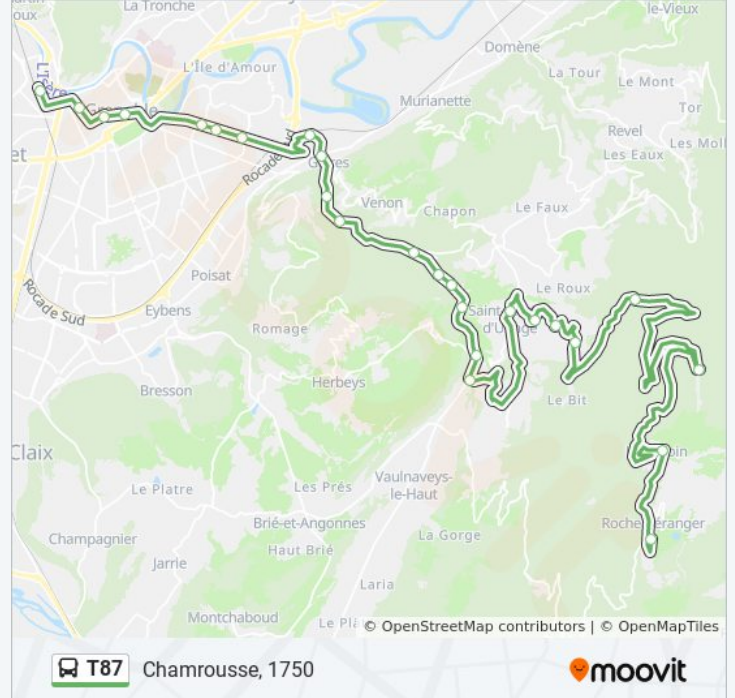

Saint-Martin-D'Uriage, Les Seiglieres

Saint-Martin-D'Uriage, Casserousse

Chamrousse, Chamrousse 1650

Chamrousse, Chamrousse 1750

Direction: Grenoble, Gare Routiere

25 arrêts

[VOIR LES HORAIRES DE LA LIGNE](#)

Chamrousse, Chamrousse 1750

Chamrousse, Chamrousse 1650

Saint-Martin-D'Uriage, Casserousse

Saint-Martin-D'Uriage, Les Seiglieres

Saint-Martin-D'Uriage, La Grivolee

Saint-Martin-D'Uriage, Les Bonnets

Saint-Martin-D'Uriage, Route Du Chavanoz

Saint-Martin-D'Uriage, Mairie

Saint-Martin-D'Uriage, Route De Saint Martin

Saint-Martin-D'Uriage, Uriage Gare

Saint-Martin-D'Uriage, Croisement 6

Saint-Martin-D'Uriage, Les Peiffendes

Saint-Martin-D'Uriage, Le Maupas

Venon, Le Chenil

Gières, Les Terrats

Gières, La Combe

Gières, Edelweiss

Gières, Gare Universites (SnCF)

Horaires de la ligne T87 de bus

Horaires de l'itinéraire Grenoble, Gare Routiere:

lundi	09:45 - 17:30
mardi	09:45 - 17:30
mercredi	09:45 - 17:30
jeudi	09:45 - 17:30
vendredi	09:45 - 17:30
samedi	08:50 - 18:35
dimanche	08:50 - 18:35

Informations de la ligne T87 de bus

Direction: Grenoble, Gare Routiere

Arrêts: 25

Durée du Trajet: 80 min

Récapitulatif de la ligne: