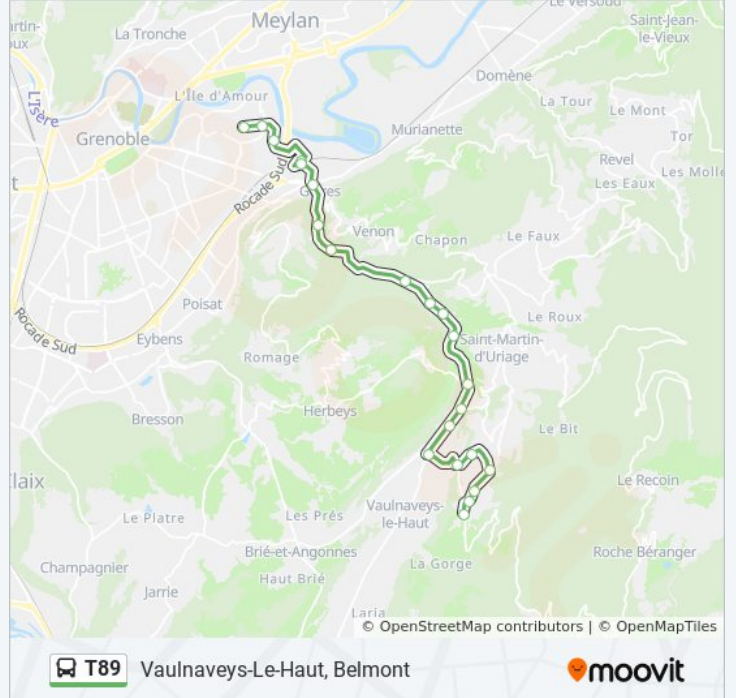

lundi	18:22
mardi	18:22
mercredi	18:22
jeudi	18:22
vendredi	18:22
samedi	Pas Opérationnel
dimanche	Pas Opérationnel

Informations de la ligne T89 de bus

Direction: Vaulnaveys-Le-Haut, Belmont

Arrêts: 7

Durée du Trajet: 10 min

Récapitulatif de la ligne:

Direction: Vaulnaveys-Le-Haut, Les Alberges

7 arrêts

[VOIR LES HORAIRES DE LA LIGNE](#)

- Vaulnaveys-Le-Haut, Belmont
- Vaulnaveys-Le-Haut, Belmont La Chapelle
- Vaulnaveys-Le-Haut, Belmont 3
- Vaulnaveys-Le-Haut, Les Davids
- Vaulnaveys-Le-Haut, Les Blancheres 2
- Vaulnaveys-Le-Haut, Les Roux
- Vaulnaveys-Le-Haut, Les Alberges

Informations de la ligne T89 de bus

Direction: Vaulnaveys-Le-Haut, Les Alberges

Arrêts: 7

Durée du Trajet: 7 min

Récapitulatif de la ligne:

Les horaires et trajets sur une carte de la ligne T89 de bus sont disponibles dans un fichier PDF hors-ligne sur moovitapp.com. Utilisez le [Appli Moovit](#) pour voir les horaires de bus, train ou métro en temps réel, ainsi que les instructions étape par étape pour tous les transports publics à Grenoble.