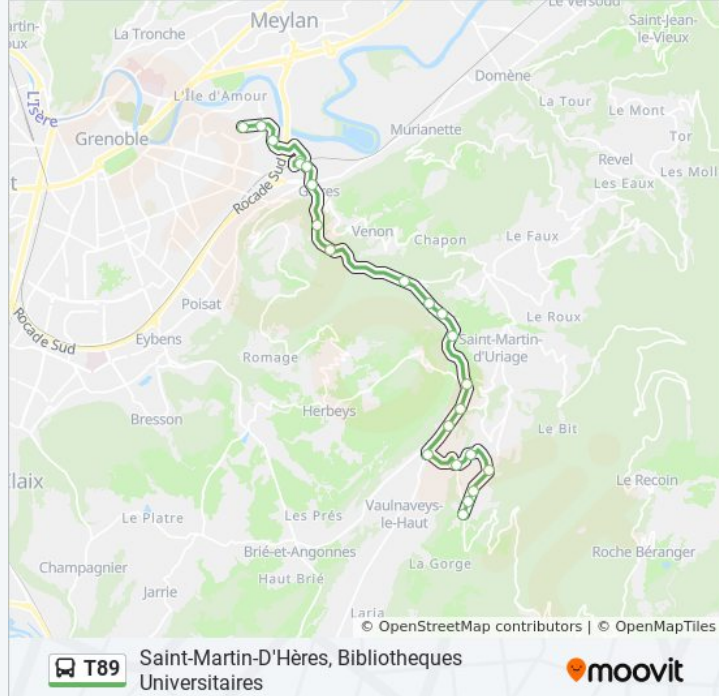

Vaulnaveys-Le-Haut, Les Roux

Vaulnaveys-Le-Haut, Les Alberges

Vaulnaveys-Le-Haut, La Tuilerie

Saint-Martin-D'Uriage, Route De Saint Martin

Saint-Martin-D'Uriage, Uriage Gare

Saint-Martin-D'Uriage, Croisement 6

Informations de la ligne T89 de bus

Direction: Saint-Martin-D'Hères, Bibliothèques Universitaires

Arrêts: 22

Durée du Trajet: 31 min

Récapitulatif de la ligne:

Gières, Vignate

Gières, Universités - Biologie

Saint-Martin-D'Hères, Bibliothèques
Universitaires

Direction: Vaulnaveys-Le-Haut, Belmont

7 arrêts

[VOIR LES HORAIRES DE LA LIGNE](#)

Vaulnaveys-Le-Haut, Les Alberges

Vaulnaveys-Le-Haut, Les Roux

Vaulnaveys-Le-Haut, Les Blancheres 2