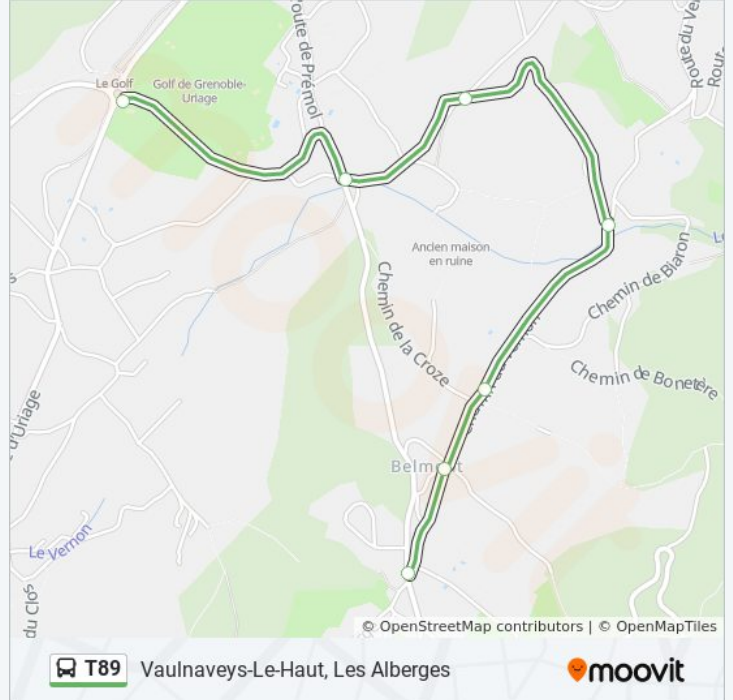

Récapitulatif de la ligne:

Direction: Vaulnaveys-Le-Haut, Les Alberges

7 arrêts

[VOIR LES HORAIRES DE LA LIGNE](#)

- Vaulnaveys-Le-Haut, Belmont
- Vaulnaveys-Le-Haut, Belmont La Chapelle
- Vaulnaveys-Le-Haut, Belmont 3
- Vaulnaveys-Le-Haut, Les Davids
- Vaulnaveys-Le-Haut, Les Blancheres 2
- Vaulnaveys-Le-Haut, Les Roux
- Vaulnaveys-Le-Haut, Les Alberges

Horaires de la ligne T89 de bus

Horaires de l'itinéraire Vaulnaveys-Le-Haut, Les Alberges:

lundi	07:01
mardi	07:01
mercredi	07:01
jeudi	07:01
vendredi	07:01
samedi	Pas Opérationnel
dimanche	Pas Opérationnel

Informations de la ligne T89 de bus

Direction: Vaulnaveys-Le-Haut, Les Alberges

Arrêts: 7

Durée du Trajet: 7 min

Récapitulatif de la ligne:

Les horaires et trajets sur une carte de la ligne T89 de bus sont disponibles dans un fichier PDF hors-ligne sur moovitapp.com. Utilisez le [Appli Moovit](#) pour voir les horaires de bus, train ou métro en temps réel, ainsi que les instructions étape par étape pour tous les transports publics à Grenoble.