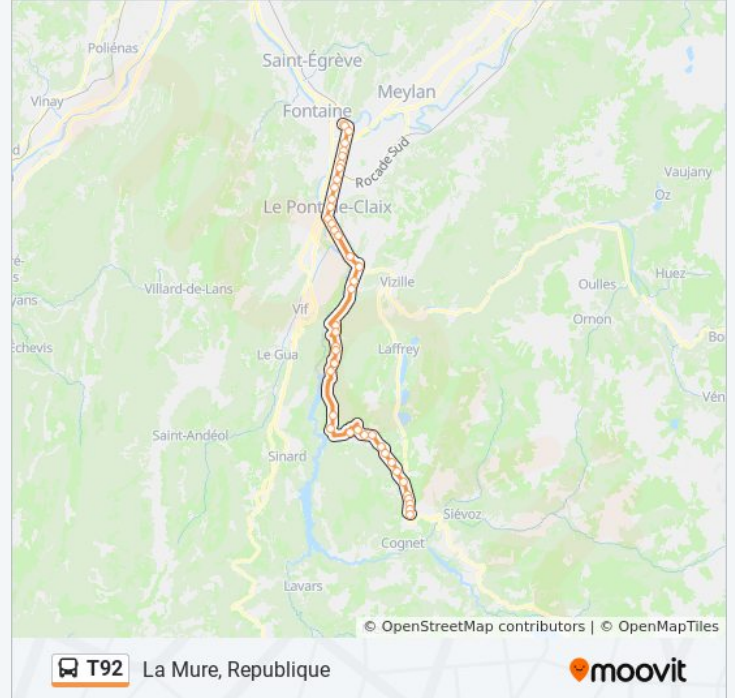

La Mure, La Mairie

La Mure, Republique

Direction: La Salette-Fallavaux, Sanctuaire

61 arrêts

[VOIR LES HORAIRES DE LA LIGNE](#)

Grenoble, Gare Routiere

Grenoble, Gares

Grenoble, Alsace-Lorraine