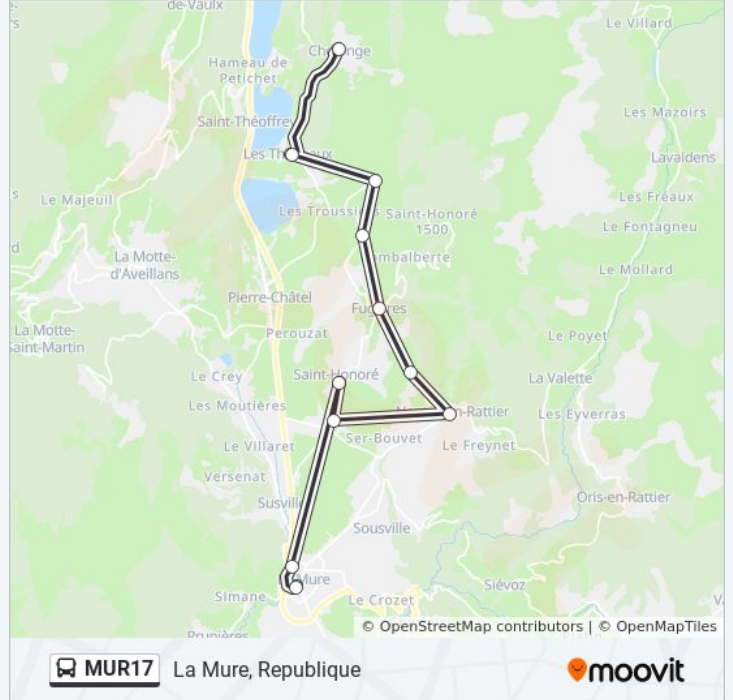

Utilisez l'application Moovit pour trouver la station de la ligne MUR17 de bus la plus proche et savoir quand la prochaine ligne MUR17 de bus arrive.

Direction: Cholonge, Centre

11 arrêts

[VOIR LES HORAIRES DE LA LIGNE](#)

Informations de la ligne MUR17 de bus**Direction:** Cholonge, Centre**Arrêts:** 11**Durée du Trajet:** 45 min**Récapitulatif de la ligne:**

Direction: La Mure, République

11 arrêts

[VOIR LES HORAIRES DE LA LIGNE](#)

Horaires de la ligne MUR17 de bus

Horaires de l'itinéraire La Mure, République:

lundi	08:50
mardi	Pas Opérationnel
mercredi	Pas Opérationnel
jeudi	Pas Opérationnel
vendredi	Pas Opérationnel
samedi	Pas Opérationnel
dimanche	Pas Opérationnel

Informations de la ligne MUR17 de bus

Direction: La Mure, République

Arrêts: 11

Durée du Trajet: 45 min

Récapitulatif de la ligne:

Les horaires et trajets sur une carte de la ligne MUR17 de bus sont disponibles dans un fichier PDF hors-ligne sur moovitapp.com. Utilisez le [Appli Moovit](#) pour voir les horaires de bus, train ou métro en temps réel, ainsi que les instructions étape par étape pour tous les transports publics à Grenoble.